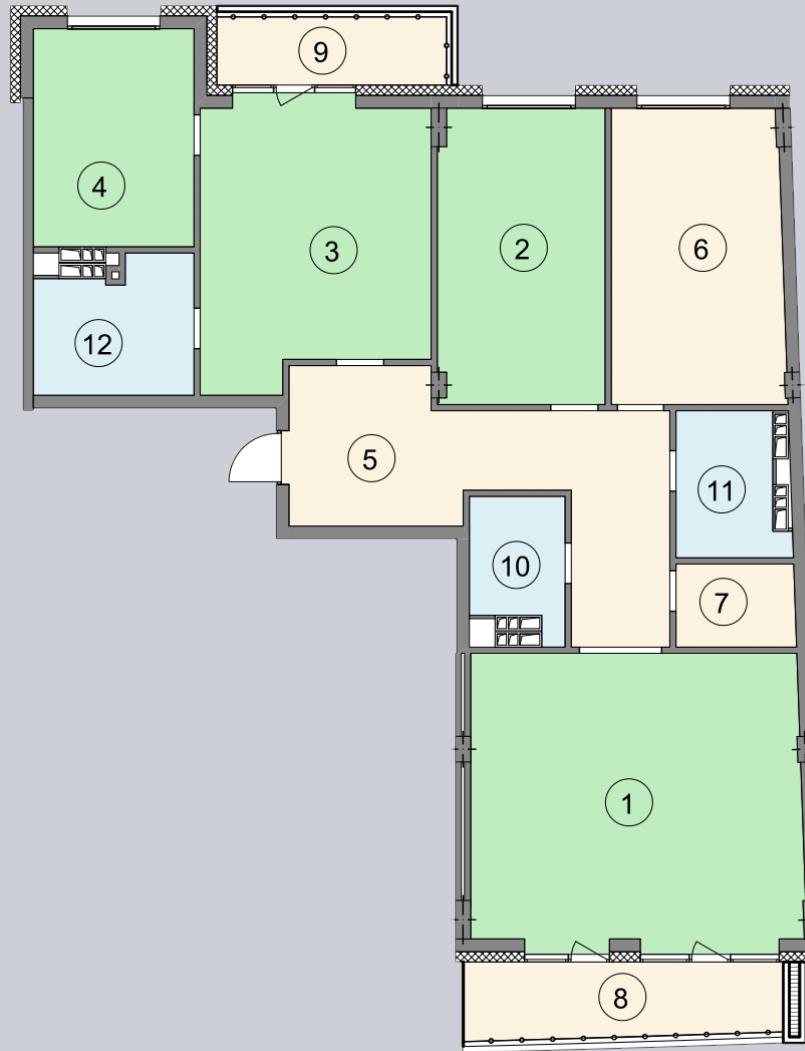

☎ 044-492-05-05

✉ sales@stsophia.ua

1
house

3
section

C85
flat

SQUARE METERS	M ²
	: 37.00 M ²
	: 18.50 M ²
	: 23.80 M ²
	: 13.40 M ²
	: 22.70 M ²
Кухня:	19.30 M ²
	: 3.80 M ²
	: 2.70 M ²
	: 1.70 M ²
	: 4.70 M ²
	: 5.70 M ²
	: 7.90 M ²
All space:	161.2 M ²
Living space:	92.7 M ²