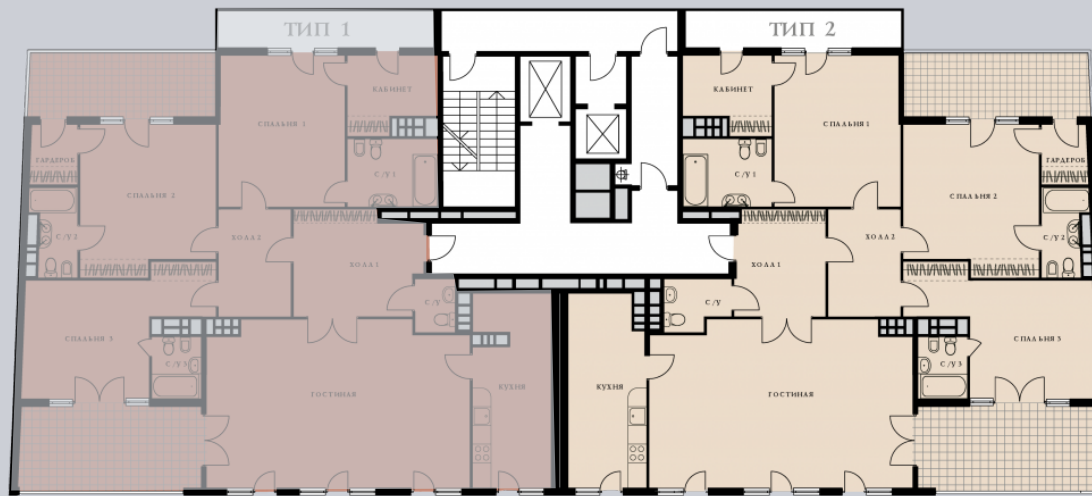

☎ 044-492-05-05

✉ sales@stsophia.ua

1
house

3
section

C91
flat

9
floor

233.02 м²
space

3
section

☎ 044-492-05-05

✉ sales@stsophia.ua

Кухня:	22.31 м ²
:	24.66 м ²
:	26.72 м ²
:	5.9 м ²
:	6.96 м ²
:	3.04 м ²
:	3.03 м ²
:	57.84 м ²
:	16.48 м ²
:	26.7 м ²
:	4.14 м ²
:	9.37 м ²
:	4.56 м ²
:	5.73 м ²
:	4.46 м ²
:	11.12 м ²

All space: 233.02 м²

Living space: 145.29 м²

1
house

3
section

C91
flat