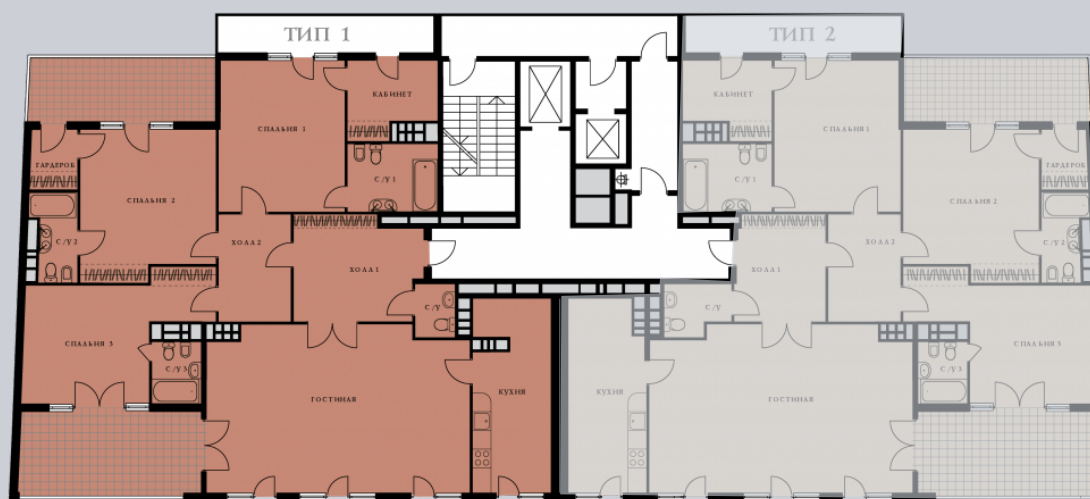

☎ 044-492-05-05

✉ sales@stsophia.ua

1
house

3
section

C92
flat

9
floor

228.66 м²
space

3
section

☎ 044-492-05-05

✉ sales@stsophia.ua

Кухня:	22.1 м ²
:	24.66 м ²
:	26.86 м ²
:	5.9 м ²
:	6.96 м ²
:	3.04 м ²
:	4.49 м ²
:	58.01 м ²
:	12.07 м ²
:	26.7 м ²
:	4.14 м ²
:	9.42 м ²
:	4.56 м ²
:	5.73 м ²
:	4.46 м ²
:	9.56 м ²

All space: 228.66 м²

Living space: 145.65 м²

1 house

3 section

C92 flat