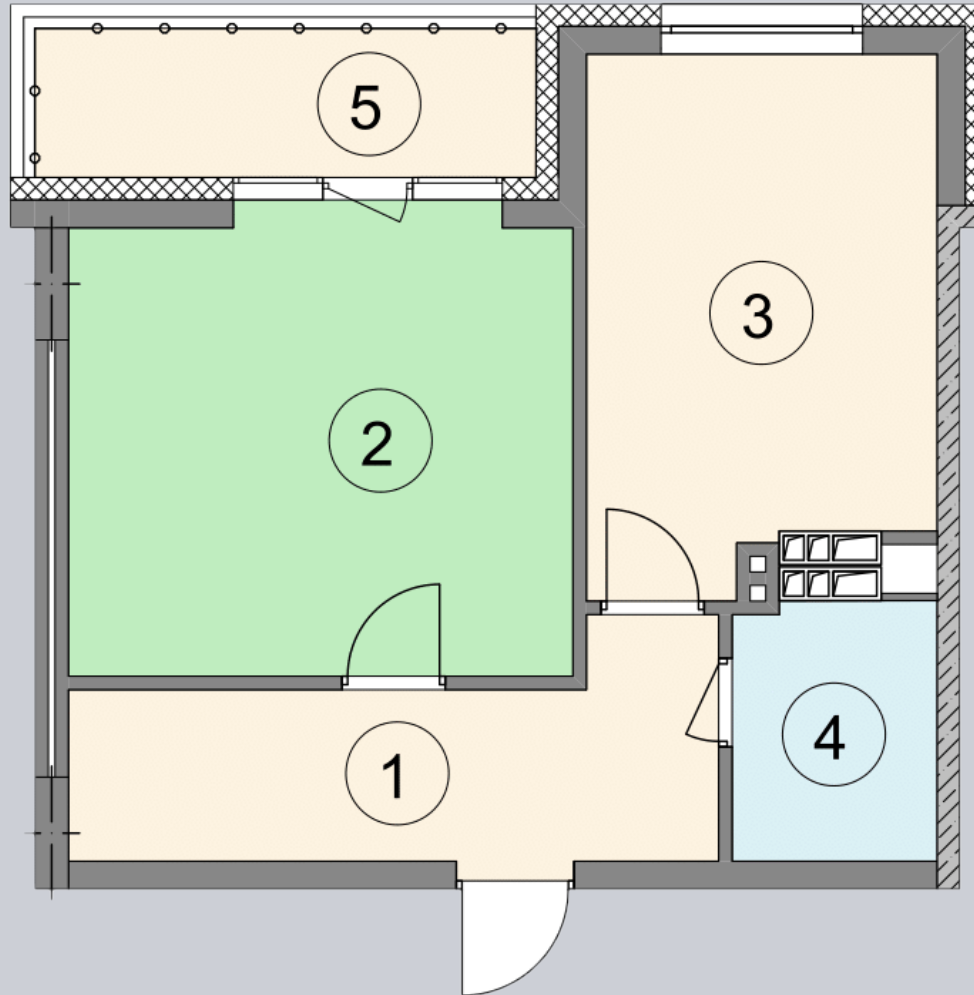

☎ 044-492-05-05

✉ sales@stsophia.ua

1
house

5
section

E21
flat

SQUARE METERS M^2

Кухня: 14.15 M^2
: 1.79 M^2
: 18.72 M^2
: 9.85 M^2

All space: 48.72 M^2

Living space: 18.72 M^2