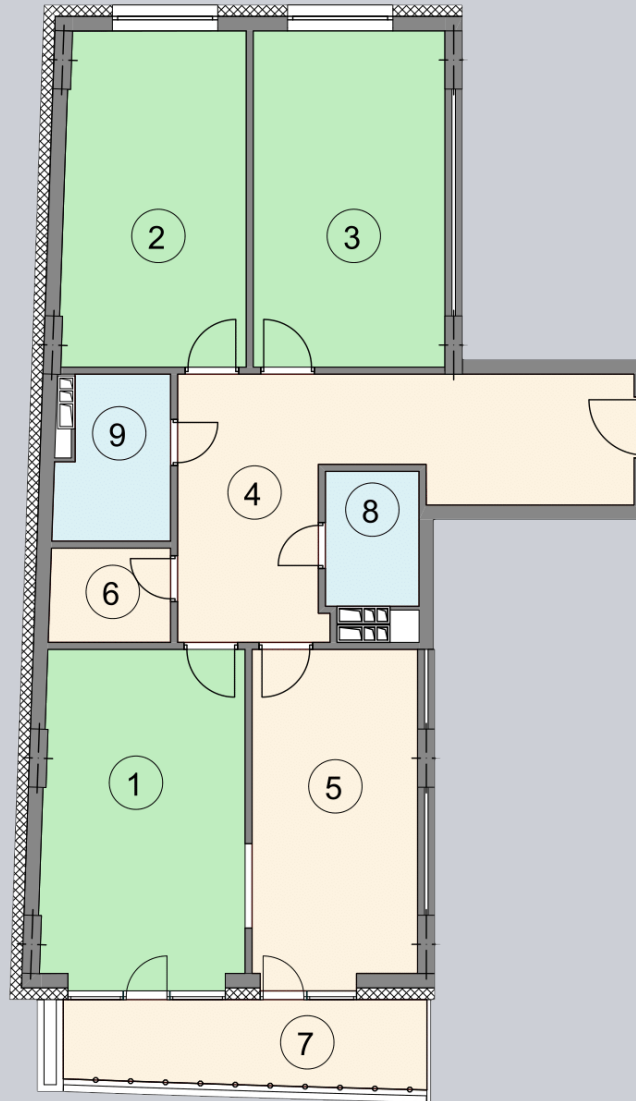

☎ 044-492-05-05

✉ sales@stsophia.ua

1
house

5
section

E22
flat

2
floor

111.07 м²
space

5
section

☎ 044-492-05-05

✉ sales@stsophia.ua

1
house

5
section

E22
flat

SQUARE METERS M^2

Кухня: 16.34 M^2
: 19.05 M^2
: 18.04 M^2
: 5.29 M^2
: 2.78 M^2
: 3.73 M^2
: 20.13 M^2
: 22.35 M^2
: 3.36 M^2

All space: 111.07 M^2

Living space: 57.22 M^2