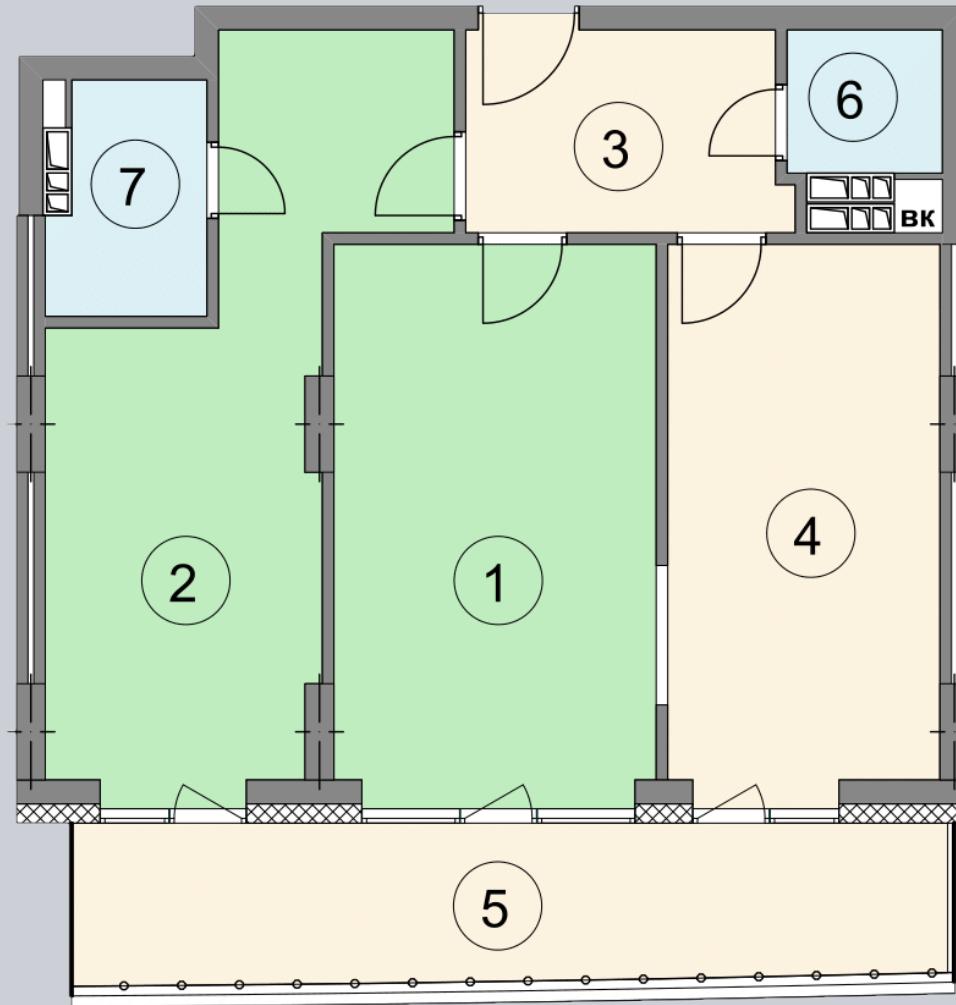

☎ 044-492-05-05

✉ sales@stsophia.ua

1
house

5
section

E25
flat

SQUARE METERS M^2

Кухня: 16.27 M^2
: 19.55 M^2
: 3.78 M^2
: 4.56 M^2
: 2.42 M^2
: 19.46 M^2
: 7.36 M^2

All space: 73.4 M^2

Living space: 39.01 M^2