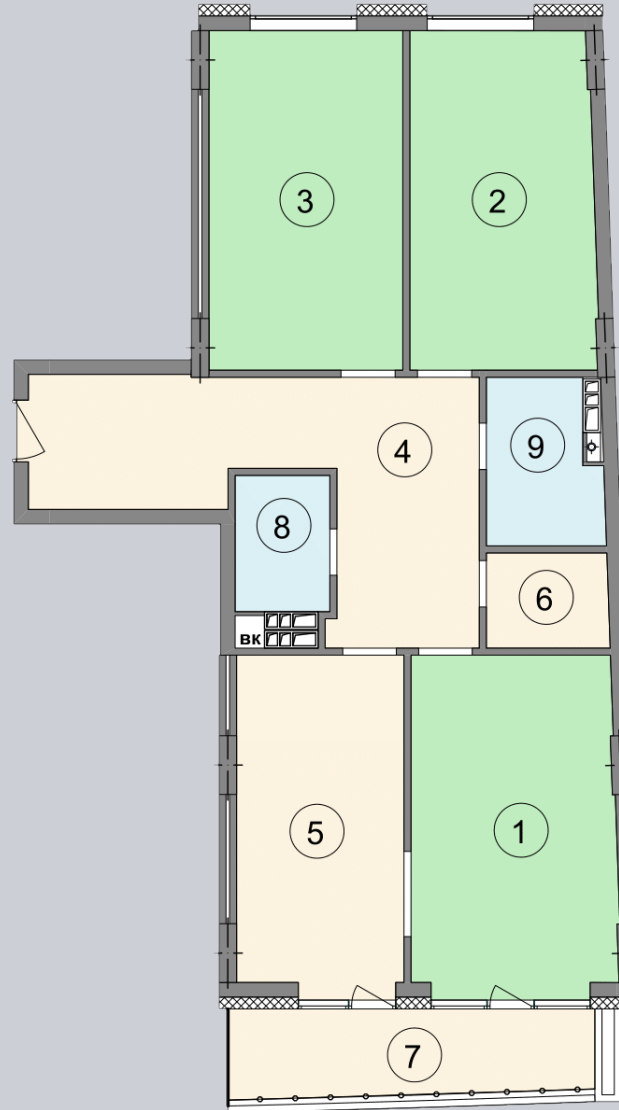

☎ 044-492-05-05

✉ sales@stsophia.ua

1
house

5
section

E26
flat

2
floor

110.95 м²
space

5
section

☎ 044-492-05-05

✉ sales@stsophia.ua

1
house

5
section

E26
flat

SQUARE METERS M^2

Кухня: $16.34 M^2$

: $18.03 M^2$

: $19.04 M^2$

: $5.28 M^2$

: $2.78 M^2$

: $3.73 M^2$

: $20.13 M^2$

: $22.26 M^2$

: $3.36 M^2$

All space: $110.95 M^2$

Living space: $57.2 M^2$