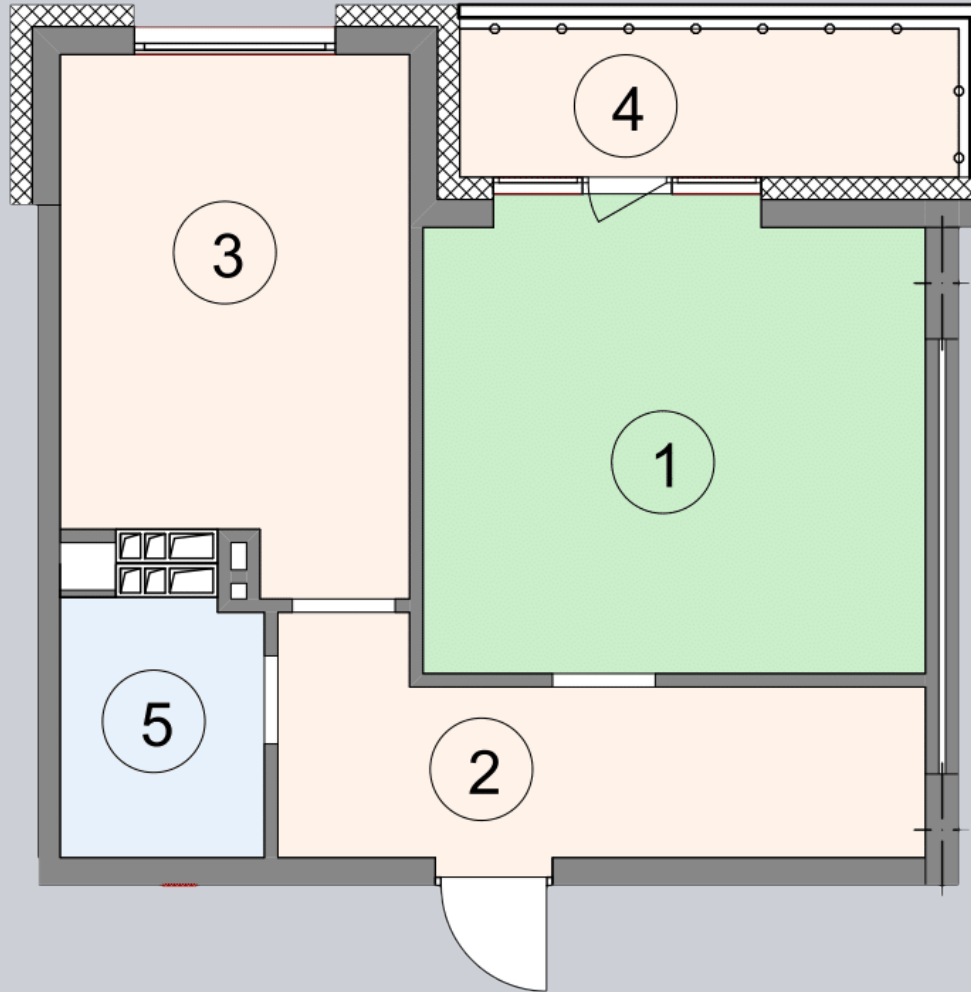

☎ 044-492-05-05

✉ sales@stsophia.ua

1
house

5
section

E27
flat

SQUARE METERS	М ²
Кухня:	13.95 М ²
:	4.21 М ²
:	1.79 М ²
:	18.72 М ²
:	10.15 М ²
All space:	48.82 М²
Living space:	18.72 М²