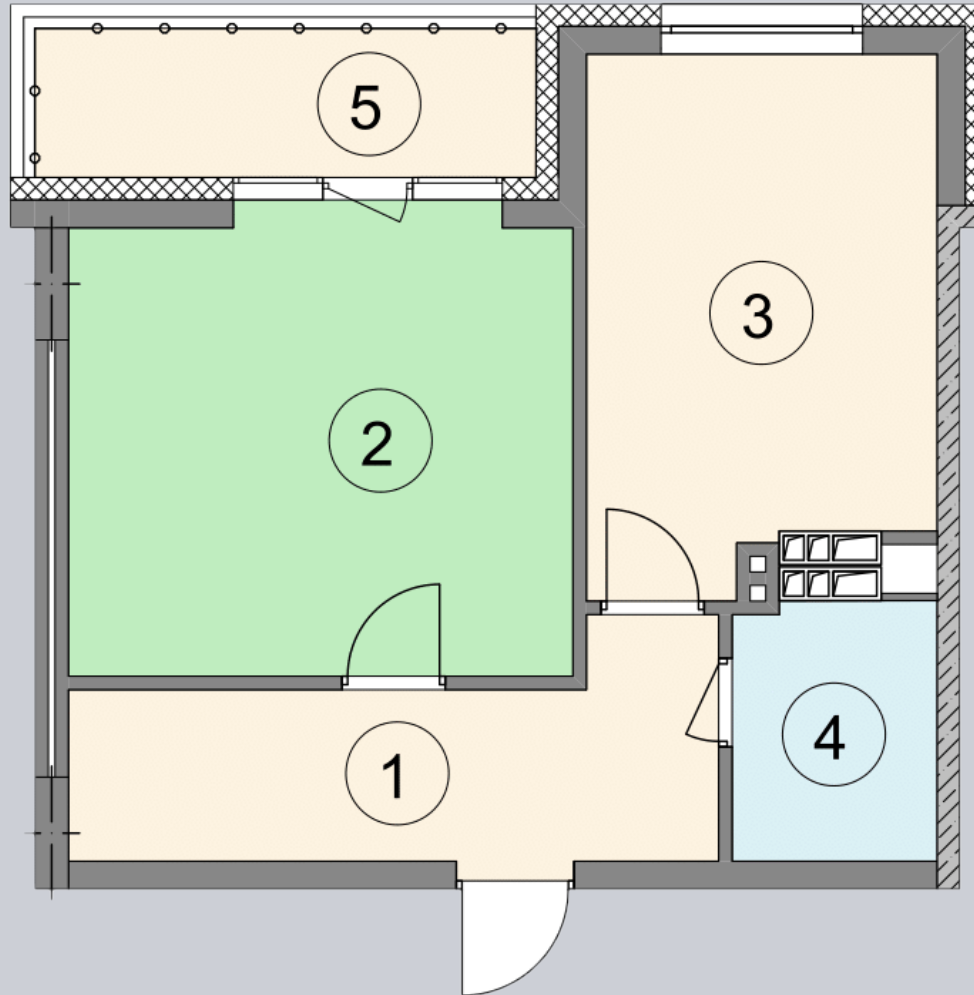

☎ 044-492-05-05

✉ sales@stsophia.ua

1
house

4
section

D21
flat

SQUARE METERS	М ²
	: 10.25 М ²
Кухня:	13.6 М ²
	: 1.79 М ²
	: 20.02 М ²
	: 4.18 М ²
All space:	49.84 М ²
Living space:	20.02 М ²