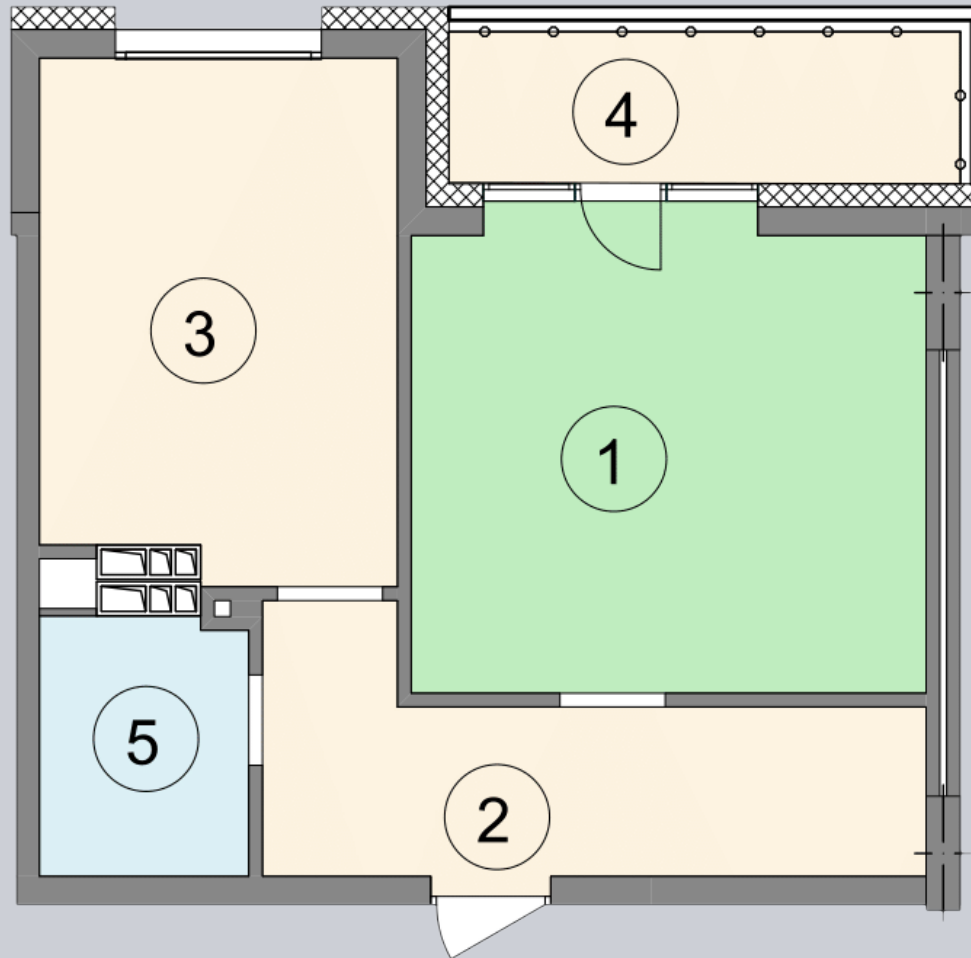

☎ 044-492-05-05

✉ sales@stsophia.ua

1
house

4
section

D46
flat

SQUARE METERS	М ²
Кухня:	13.60 М ²
:	4.11 М ²
:	1.79 М ²
:	20.02 М ²
:	10.36 М ²
All space:	49.88 М²
Living space:	20.02 М²