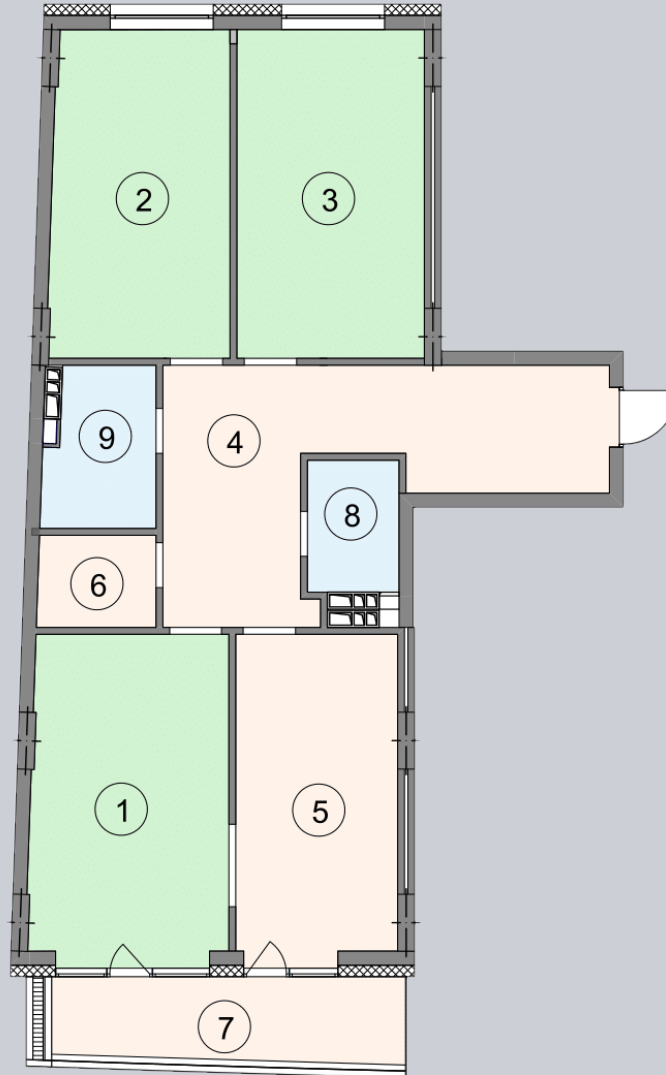

☎ 044-492-05-05

✉ sales@stsophia.ua

1
house

5
section

E32
flat

SQUARE METERS M^2

Кухня: 16.34 M^2
: 19.05 M^2
: 18.04 M^2
: 5.29 M^2
: 2.78 M^2
: 3.73 M^2
: 20.13 M^2
: 22.35 M^2
: 3.36 M^2

All space: 111.07 M^2

Living space: 57.22 M^2