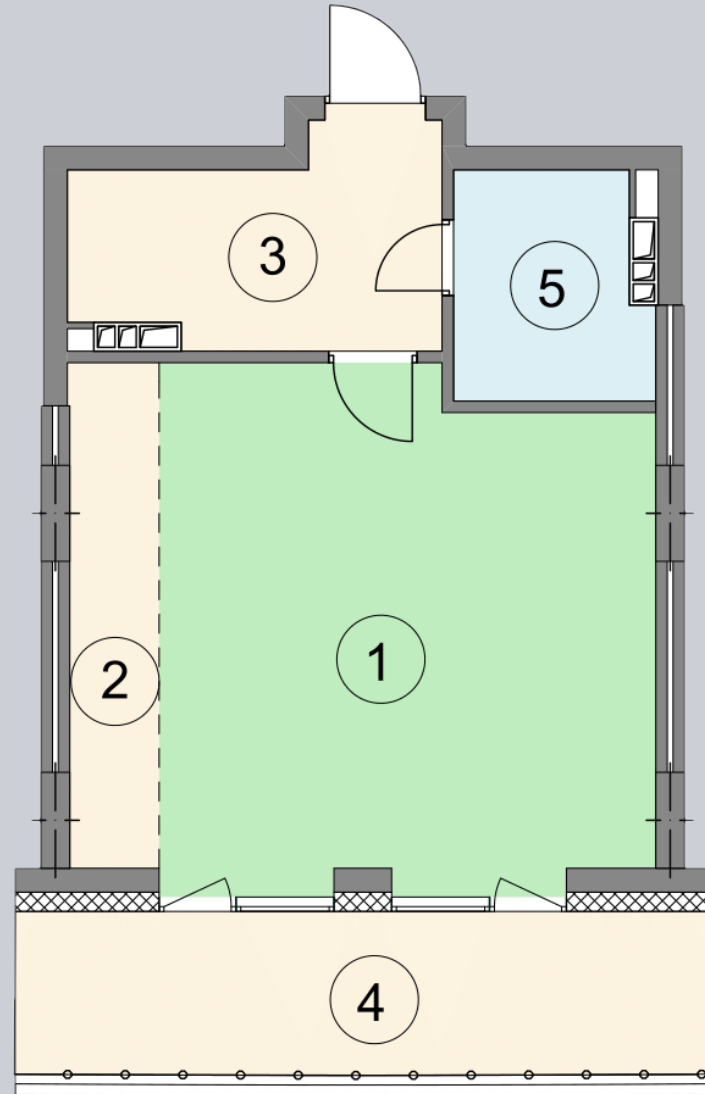

☎ 044-492-05-05

✉ sales@stsophia.ua

1  
house

5  
section

E34  
flat

SQUARE METERS     $M^2$

Кухня:     $4.9 M^2$

:     $4.63 M^2$

:     $3.74 M^2$

:     $27.19 M^2$

:     $7.85 M^2$

All space:     $48.31 M^2$

Living space:     $27.19 M^2$