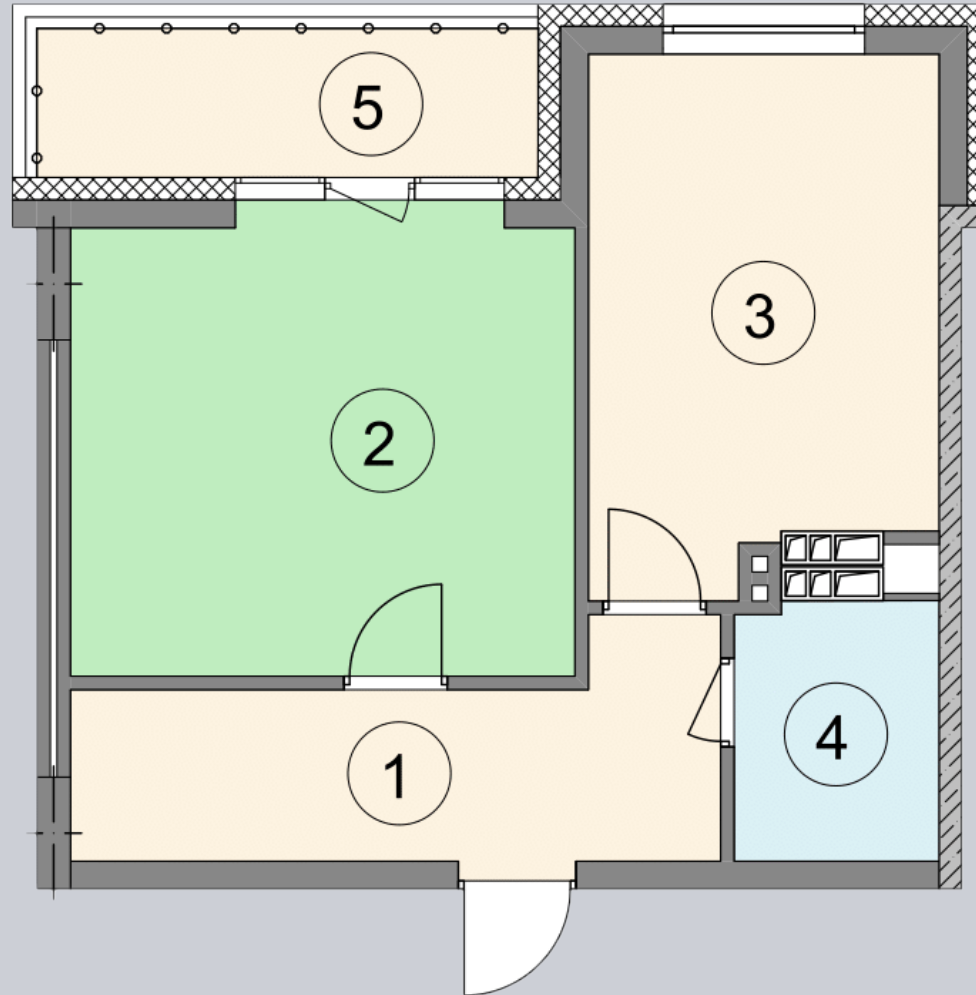

☎ 044-492-05-05

✉ sales@stsophia.ua

1
house

4
section

D51
flat

SQUARE METERS	М ²
Кухня:	13.60 М ²
:	4.18 М ²
:	1.79 М ²
:	20.02 М ²
:	10.25 М ²
All space:	49.84 М²
Living space:	20.02 М²