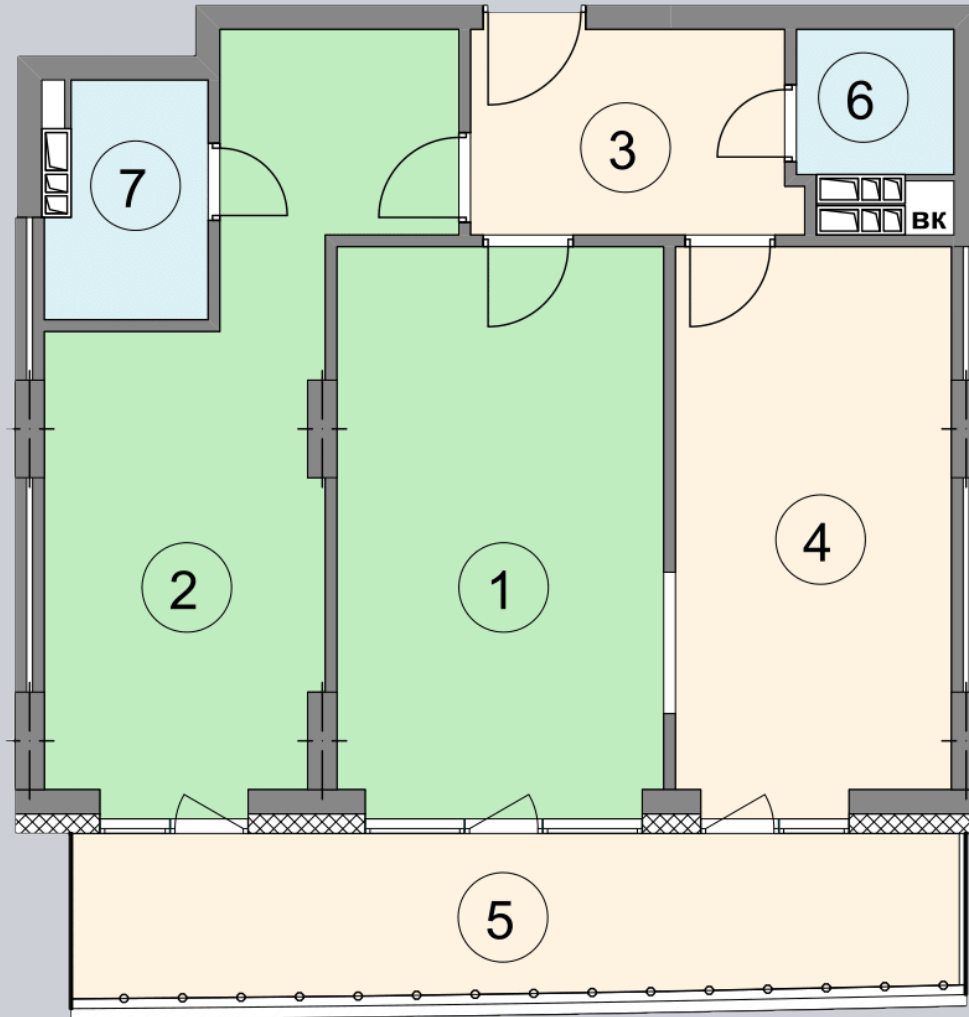

☎ 044-492-05-05

✉ sales@stsophia.ua

1
house

5
section

E55
flat

SQUARE METERS M^2

Кухня: 16.27 M^2
: 19.55 M^2
: 3.78 M^2
: 4.56 M^2
: 2.42 M^2
: 19.46 M^2
: 7.36 M^2

All space: 73.4 M^2

Living space: 39.01 M^2