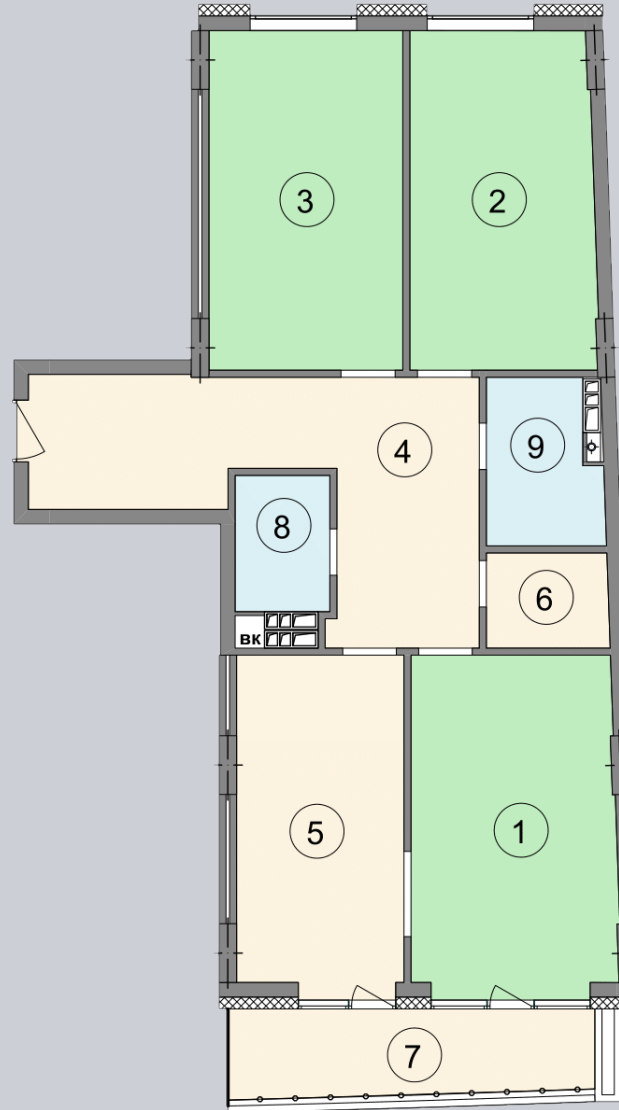

☎ 044-492-05-05

✉ sales@stsophia.ua

1
house

5
section

E56
flat

SQUARE METERS M^2

Кухня: 16.34 M^2
: 18.03 M^2
: 19.04 M^2
: 5.28 M^2
: 2.78 M^2
: 3.73 M^2
: 20.13 M^2
: 22.26 M^2
: 3.36 M^2

All space: 110.95 M^2

Living space: 57.2 M^2