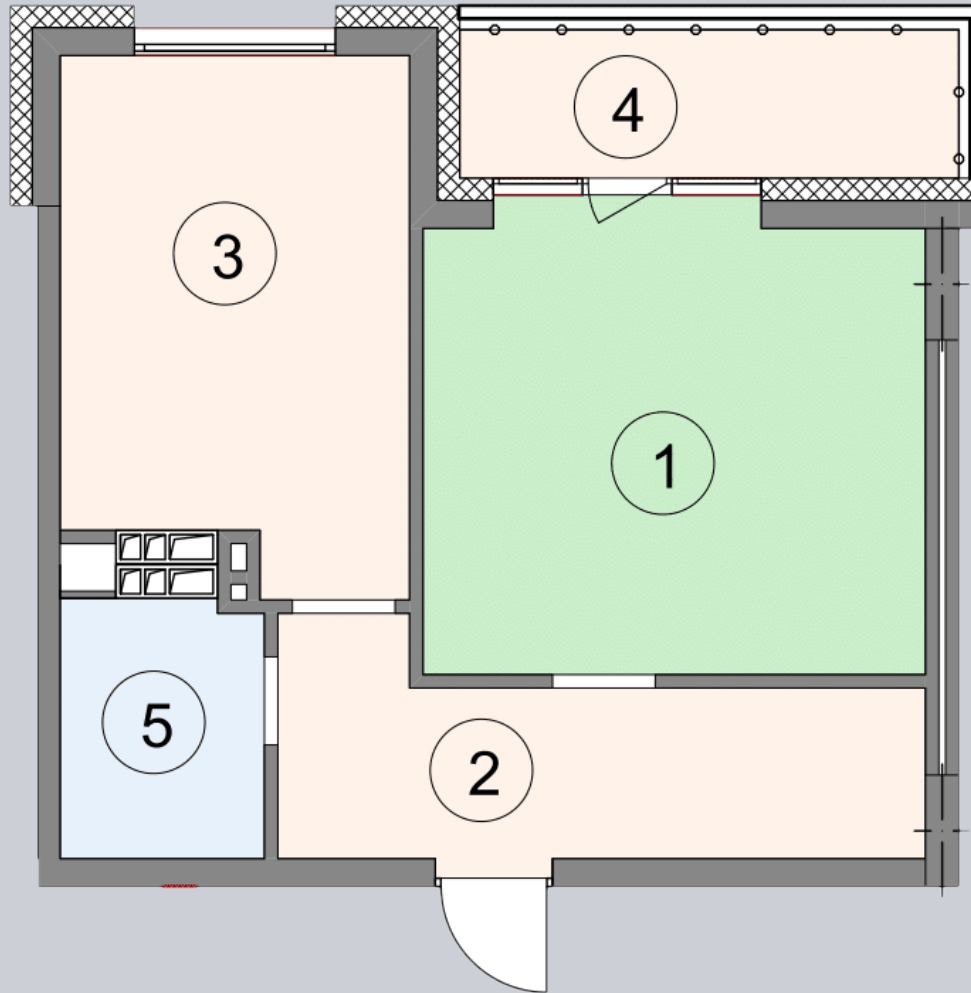

☎ 044-492-05-05

✉ sales@stsophia.ua

1  
house

5  
section

E57  
flat

SQUARE METERS     $M^2$

Кухня:     $13.95 M^2$

:     $4.21 M^2$

:     $1.79 M^2$

:     $18.72 M^2$

:     $10.15 M^2$

All space:     $48.82 M^2$

Living space:     $18.72 M^2$