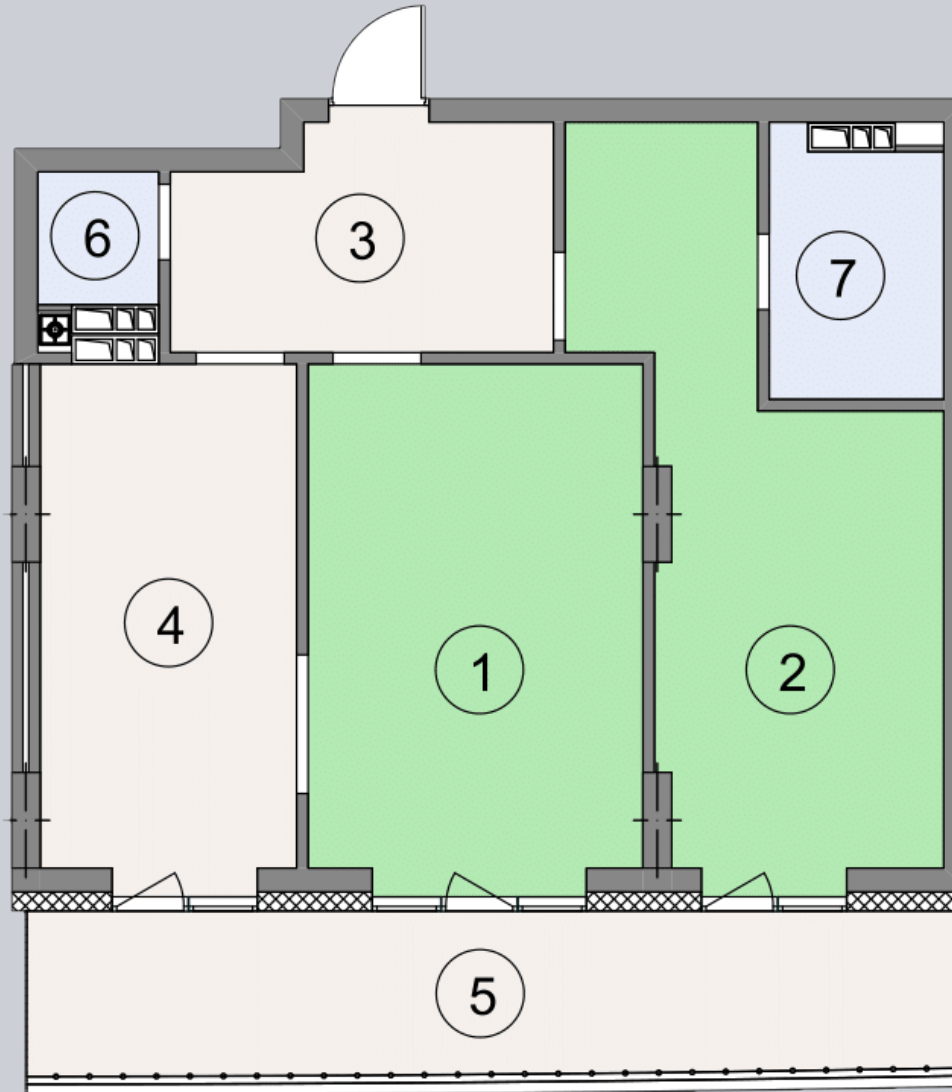

☎ 044-492-05-05

✉ sales@stsophia.ua

1
house

5
section

E63
flat

SQUARE METERS M^2

Кухня: 16.22 M^2
: 19.49 M^2
: 4.46 M^2
: 4.56 M^2
: 2.41 M^2
: 19.51 M^2
: 7.46 M^2

All space: 74.11 M^2

Living space: 39 M^2