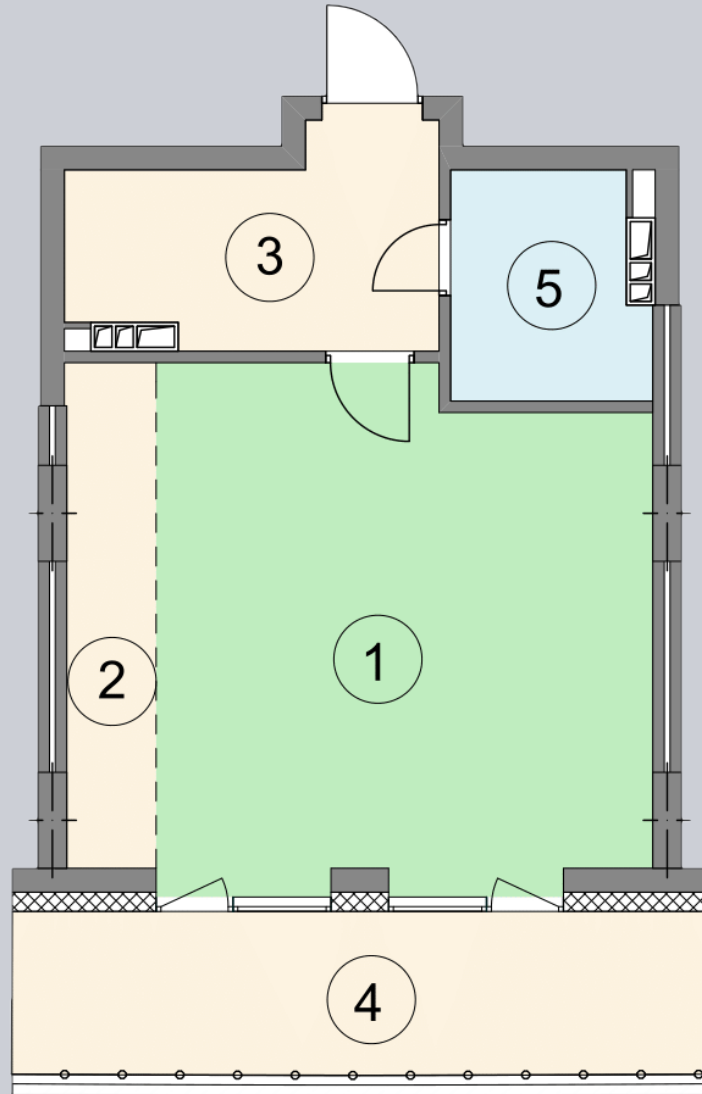

☎ 044-492-05-05

✉ sales@stsophia.ua

1  
house

5  
section

E64  
flat

SQUARE METERS     $M^2$

Кухня:     $4.9 M^2$

:     $4.63 M^2$

:     $3.74 M^2$

:     $27.19 M^2$

:     $7.85 M^2$

All space:     $48.31 M^2$

Living space:     $27.19 M^2$