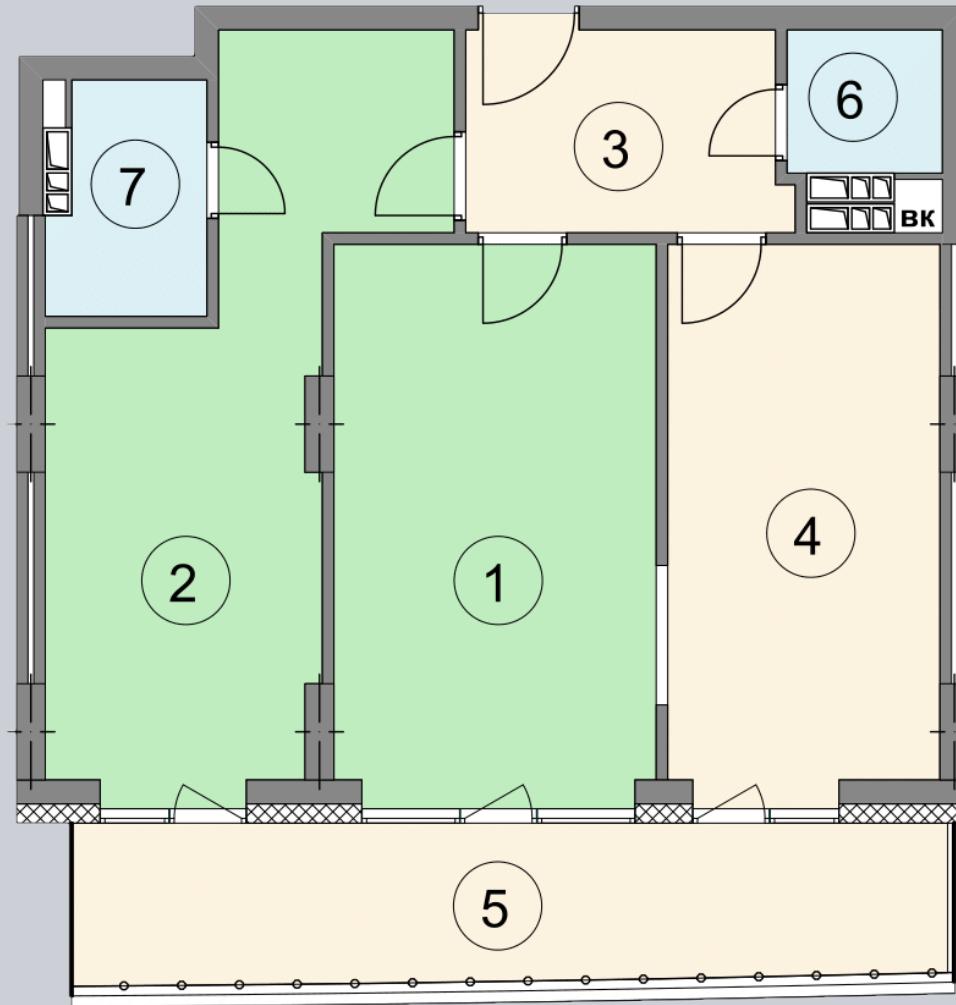

☎ 044-492-05-05

✉ sales@stsophia.ua

1  
house

4  
section

D53  
flat

SQUARE METERS     $\text{M}^2$

Кухня: 14.58  $\text{M}^2$   
: 19.83  $\text{M}^2$   
: 4.85  $\text{M}^2$   
: 4.97  $\text{M}^2$   
: 1.76  $\text{M}^2$   
: 19.12  $\text{M}^2$   
: 9.25  $\text{M}^2$

All space: 74.36  $\text{M}^2$

Living space: 38.95  $\text{M}^2$