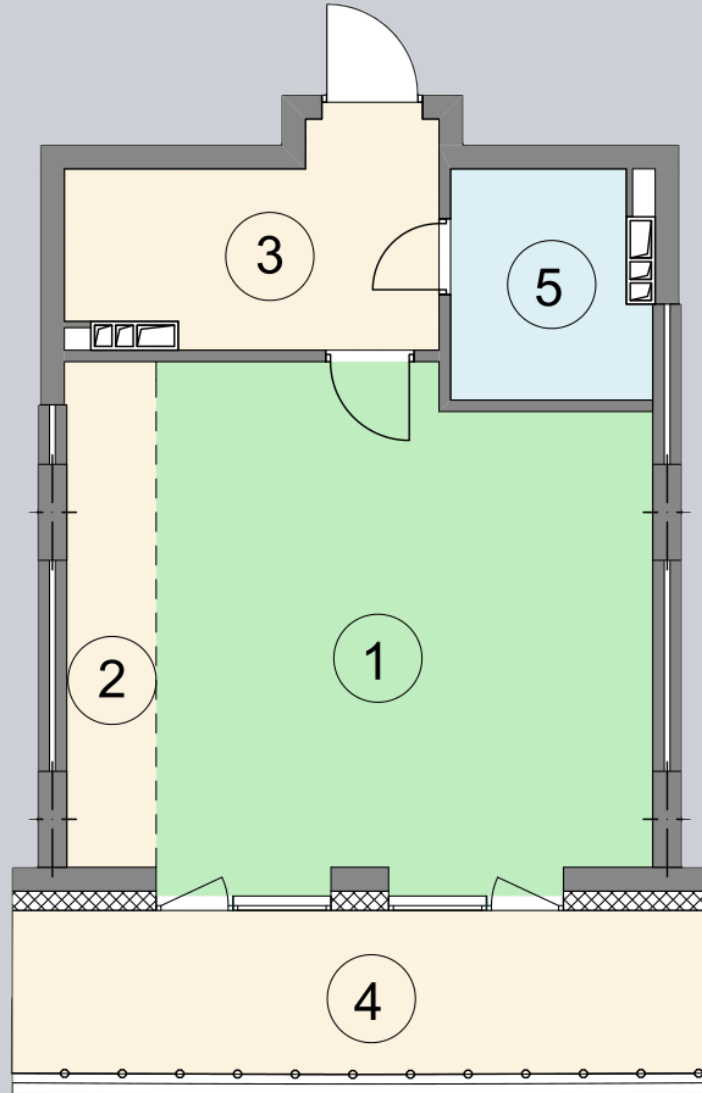

☎ 044-492-05-05

✉ sales@stsophia.ua

1  
house

5  
section

E74  
flat

SQUARE METERS     $M^2$

Кухня:     $4.9 M^2$

:     $4.63 M^2$

:     $3.74 M^2$

:     $27.19 M^2$

:     $7.85 M^2$

All space:     $48.31 M^2$

Living space:     $27.19 M^2$