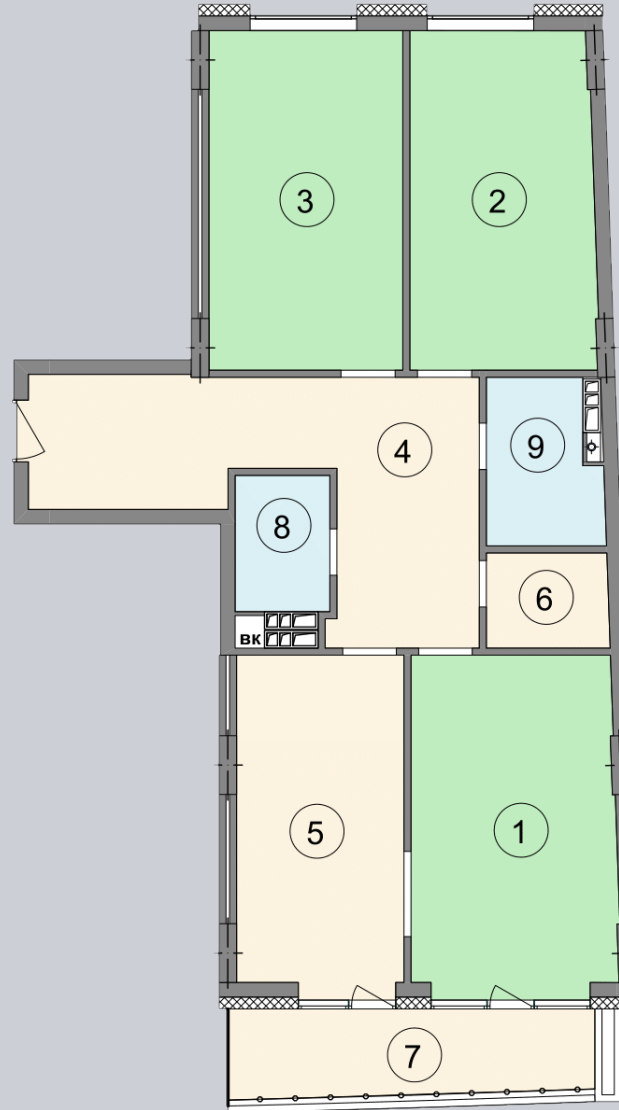

☎ 044-492-05-05

✉ sales@stsophia.ua

1  
house

5  
section

E76  
flat

7  
floor

110.95 м<sup>2</sup>  
space

5  
section

☎ 044-492-05-05

✉ sales@stsophia.ua

1  
house

5  
section

E76  
flat

SQUARE METERS     $M^2$

Кухня:     $16.34 M^2$

:     $18.03 M^2$

:     $19.04 M^2$

:     $5.28 M^2$

:     $2.78 M^2$

:     $3.73 M^2$

:     $20.13 M^2$

:     $22.26 M^2$

:     $3.36 M^2$

All space:     $110.95 M^2$

Living space:     $57.2 M^2$