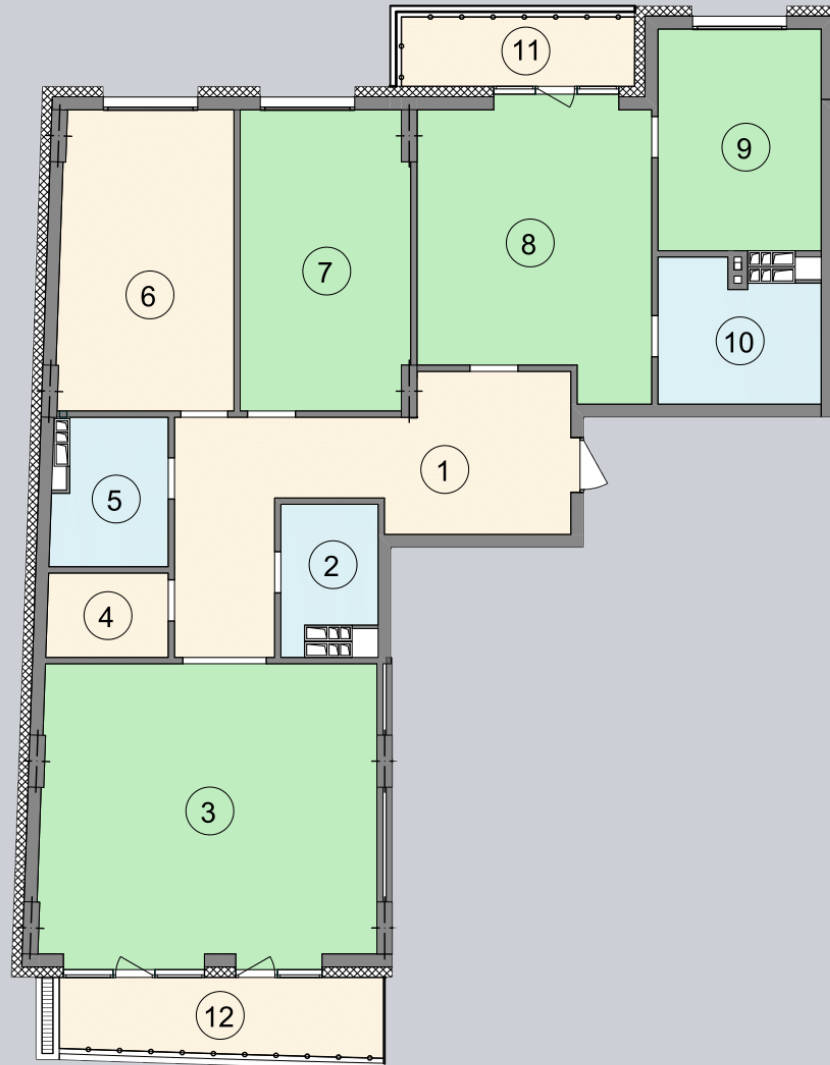

☎ 044-492-05-05

✉ sales@stsophia.ua

1
house

5
section

E81
flat

SQUARE METERS M²

Кухня:	19.22 м ²
:	7.9 м ²
:	1.79 м ²
:	37.15 м ²
:	22.93 м ²
:	23.84 м ²
:	18.56 м ²
:	5.72 м ²
:	4.61 м ²
:	3.76 м ²
:	13.3 м ²
:	2.78 м ²

All space: 161.56 м²

Living space: 92.85 м²