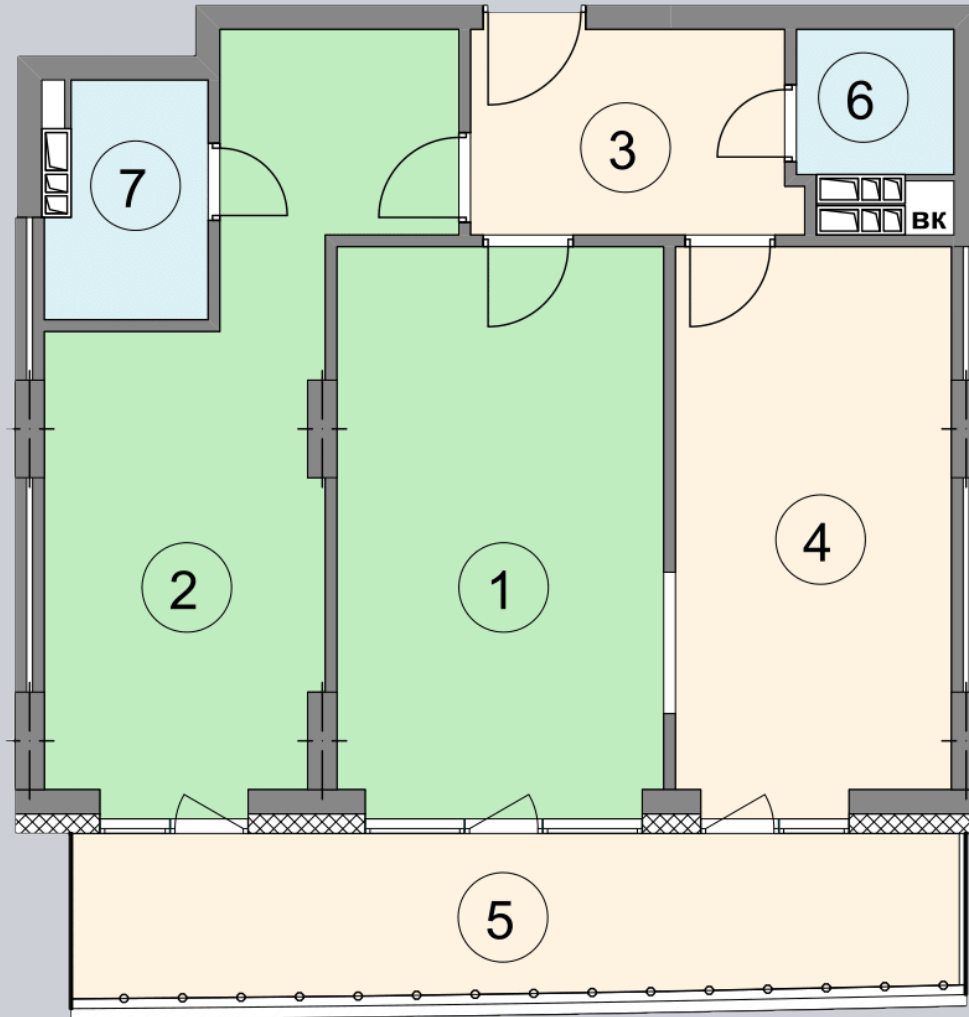

☎ 044-492-05-05

✉ sales@stsophia.ua

1
house

5
section

E84
flat

SQUARE METERS M^2

Кухня: 16.27 M^2
: 19.52 M^2
: 3.73 M^2
: 4.56 M^2
: 2.42 M^2
: 19.46 M^2
: 7.36 M^2

All space: 73.32 M^2

Living space: 38.98 M^2