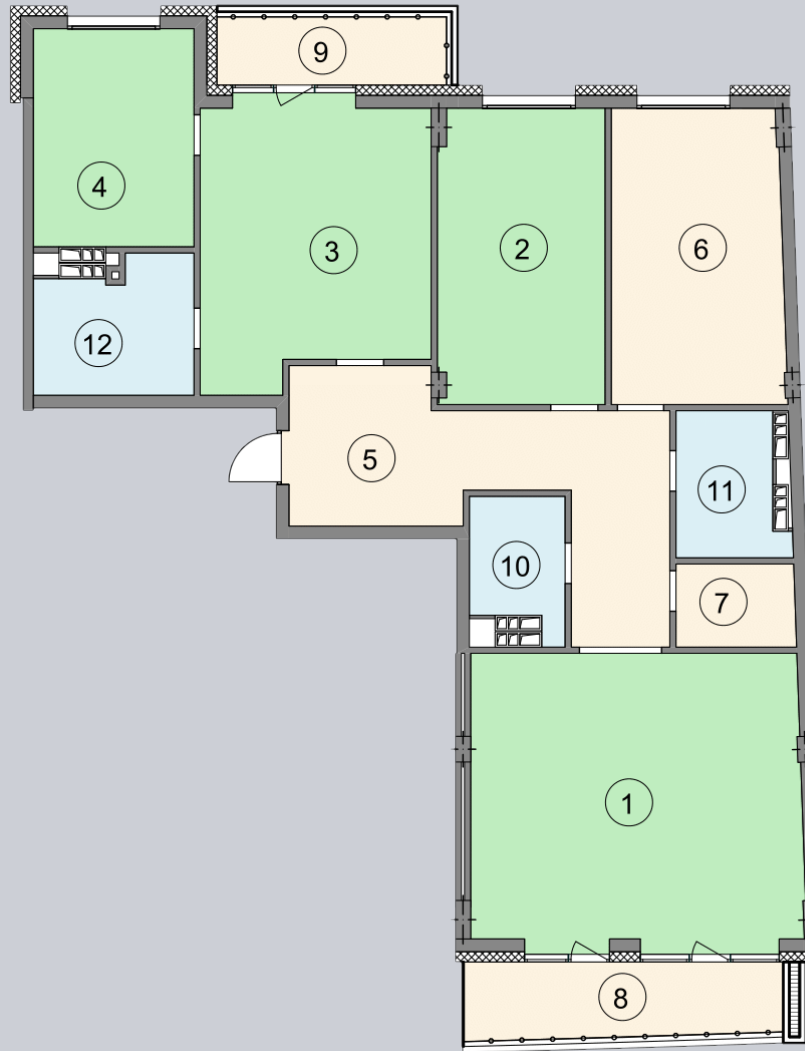

☎ 044-492-05-05

✉ sales@stsophia.ua

1  
house

5  
section

E85  
flat

SQUARE METERS M<sup>2</sup>

Кухня:	19.22 м <sup>2</sup>
:	23.84 м <sup>2</sup>
:	18.56 м <sup>2</sup>
:	5.72 м <sup>2</sup>
:	7.9 м <sup>2</sup>
:	1.79 м <sup>2</sup>
:	4.61 м <sup>2</sup>
:	37.15 м <sup>2</sup>
:	22.93 м <sup>2</sup>
:	13.3 м <sup>2</sup>
:	2.78 м <sup>2</sup>
:	3.76 м <sup>2</sup>

All space: 161.56 м<sup>2</sup>

Living space: 92.85 м<sup>2</sup>