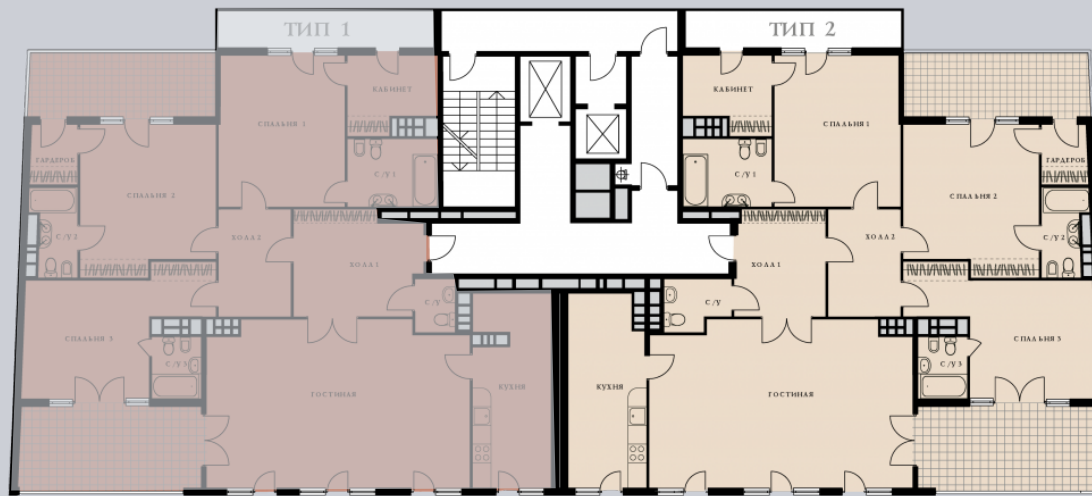

☎ 044-492-05-05

✉ sales@stsophia.ua

1  
house

5  
section

E91  
flat

9  
floor

233.02 м<sup>2</sup>  
space

5  
section

☎ 044-492-05-05

✉ sales@stsophia.ua

<b>Кухня:</b>	22.31 м <sup>2</sup>
:	6.96 м <sup>2</sup>
:	3.04 м <sup>2</sup>
:	3.03 м <sup>2</sup>
:	24.66 м <sup>2</sup>
:	26.72 м <sup>2</sup>
:	5.9 м <sup>2</sup>
:	57.84 м <sup>2</sup>
:	16.48 м <sup>2</sup>
:	26.7 м <sup>2</sup>
:	4.14 м <sup>2</sup>
:	9.37 м <sup>2</sup>
:	4.56 м <sup>2</sup>
:	5.73 м <sup>2</sup>
:	4.46 м <sup>2</sup>
:	11.12 м <sup>2</sup>

**All space:** 233.02 м<sup>2</sup>

**Living space:** 145.29 м<sup>2</sup>

1  
house

5  
section

E91  
flat