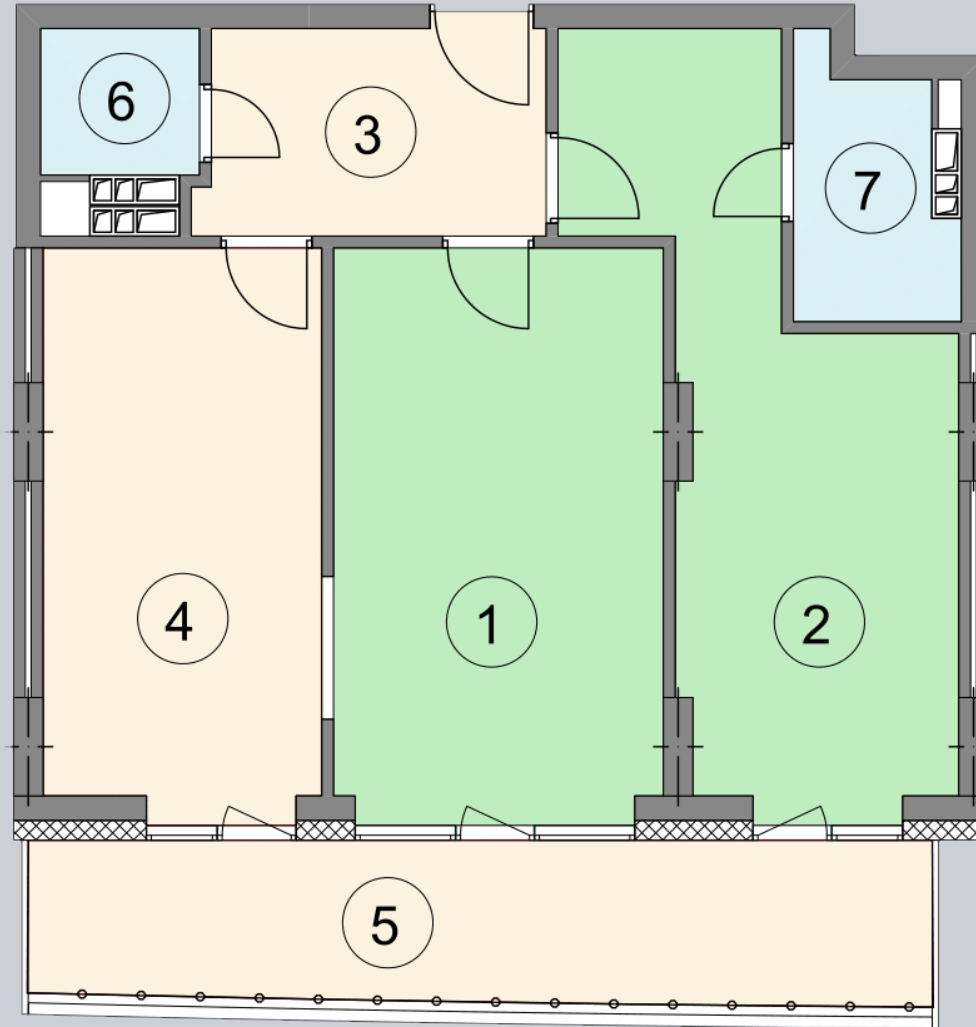

☎ 044-492-05-05

✉ sales@stsophia.ua

1  
house

4  
section

D54  
flat

SQUARE METERS     $M^2$

Кухня: 14.58  $M^2$   
: 20.07  $M^2$   
: 4.85  $M^2$   
: 4.97  $M^2$   
: 1.76  $M^2$   
: 19.12  $M^2$   
: 9.11  $M^2$

All space: 74.46  $M^2$

Living space: 39.19  $M^2$