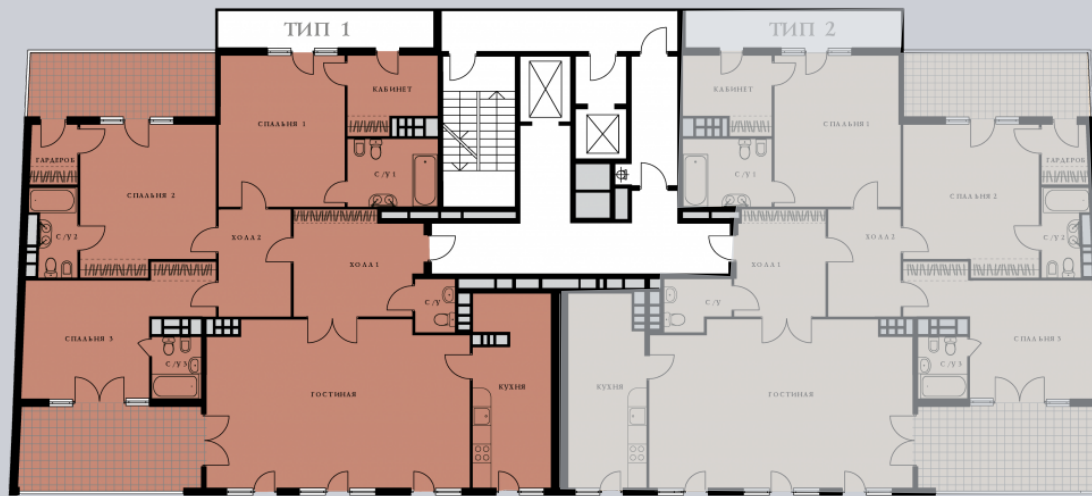

☎ 044-492-05-05

✉ sales@stsophia.ua

1
house

5
section

E92
flat

9
floor

226.3 м²
space

5
section

☎ 044-492-05-05

✉ sales@stsophia.ua

1
house

5
section

E92
flat

SQUARE METERS	M ²
	: 26.90 M ²
	: 24.60 M ²
	: 27.00 M ²
	: 9.30 M ²
	: 11.70 M ²
Кухня:	22.20 M ²
	: 6.00 M ²
	: 2.30 M ²
	: 3.80 M ²
Терраса 2:	5.20 M ²
	: 5.10 M ²
	: 6.90 M ²
	: 3.90 M ²
	: 4.40 M ²
All space:	226.3 M ²
Living space:	145.1 M ²