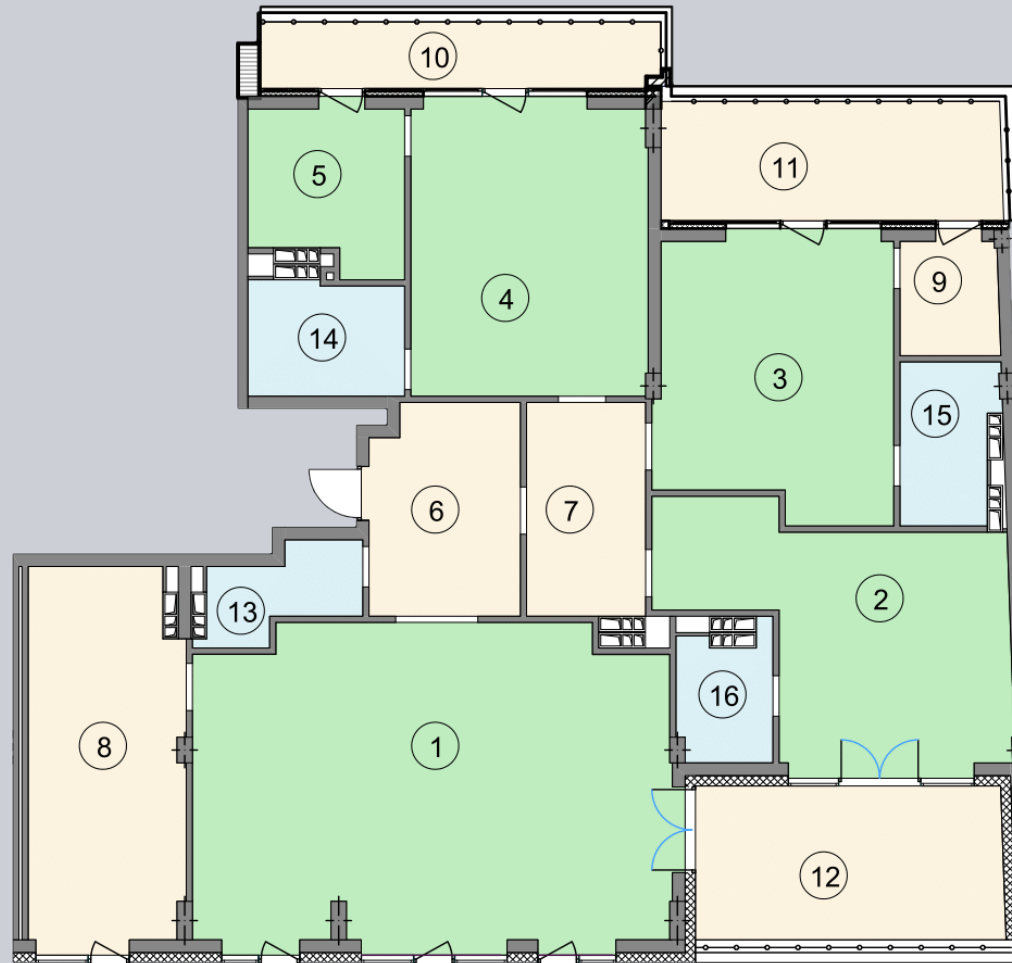

☎ 044-492-05-05

✉ sales@stsophia.ua

1
house

5
section

E92
flat

SQUARE METERS	M ²
	: 26.90 M ²
	: 24.60 M ²
	: 27.00 M ²
	: 9.30 M ²
	: 11.70 M ²
Кухня:	22.20 M ²
	: 6.00 M ²
	: 2.30 M ²
	: 3.80 M ²
Терраса 2:	5.20 M ²
	: 5.10 M ²
	: 6.90 M ²
	: 3.90 M ²
	: 4.40 M ²
All space:	226.3 M ²
Living space:	145.1 M ²