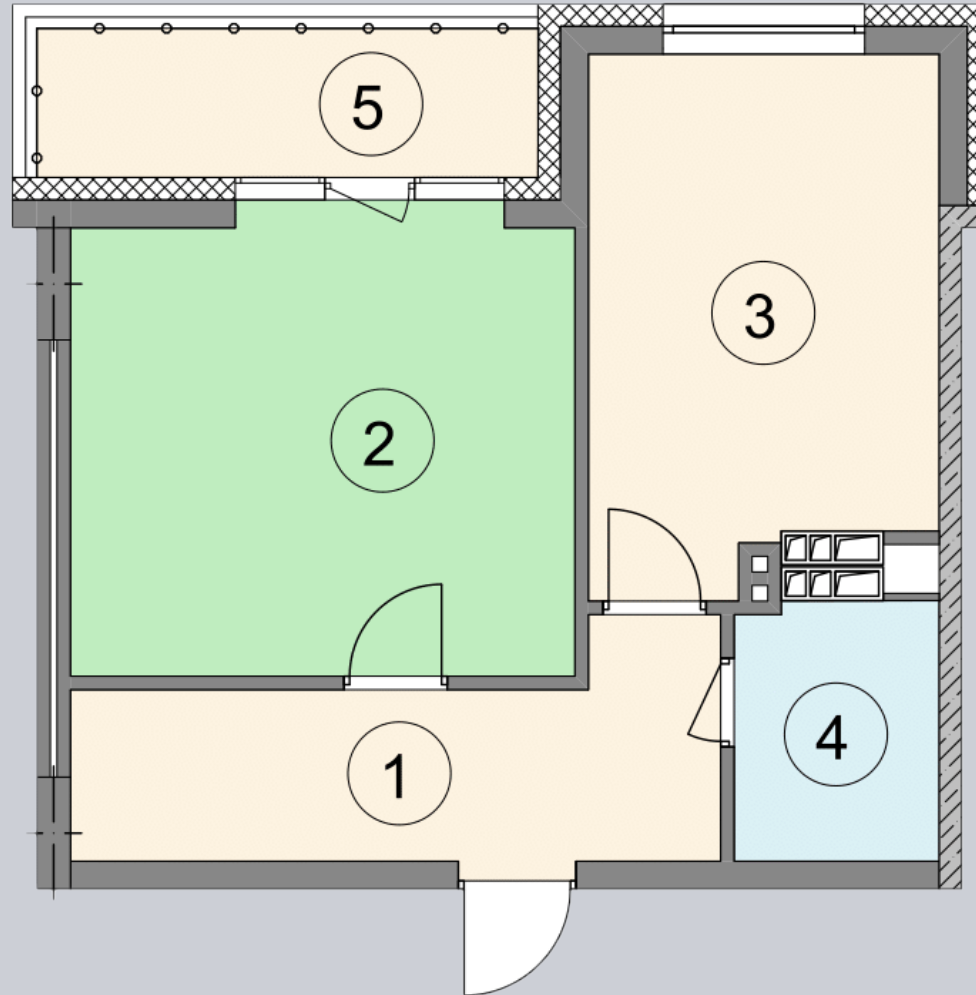

☎ 044-492-05-05

✉ sales@stsophia.ua

1
house

6
section

F21
flat

2
floor

48.72 м²
space

6
section

☎ 044-492-05-05

✉ sales@stsophia.ua

1
house

6
section

F21
flat

SQUARE METERS M^2

Кухня: 14.15 M^2
: 1.79 M^2
: 18.72 M^2
: 9.85 M^2

All space: 48.72 M^2

Living space: 18.72 M^2