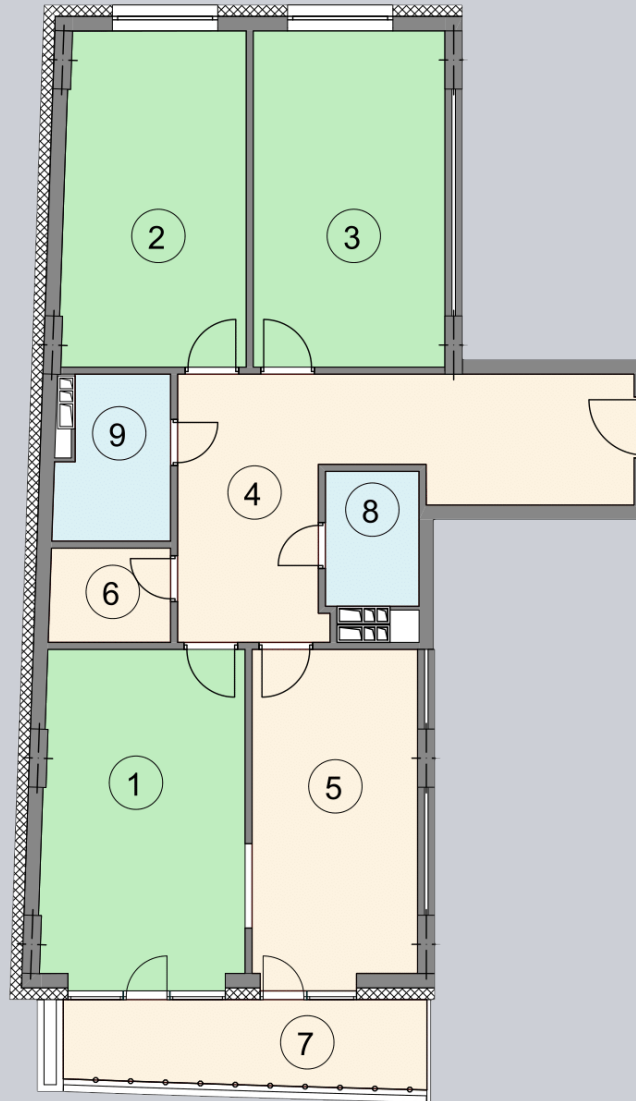

☎ 044-492-05-05

✉ sales@stsophia.ua

1
house

6
section

F22
flat

2
floor

111.07 м²
space

6
section

☎ 044-492-05-05

✉ sales@stsophia.ua

1
house

6
section

F22
flat

SQUARE METERS M^2

Кухня: 16.34 M^2
: 5.29 M^2
: 2.78 M^2
: 20.13 M^2
: 22.35 M^2
: 19.05 M^2
: 18.04 M^2
: 3.73 M^2
: 3.36 M^2

All space: 111.07 M^2

Living space: 57.22 M^2