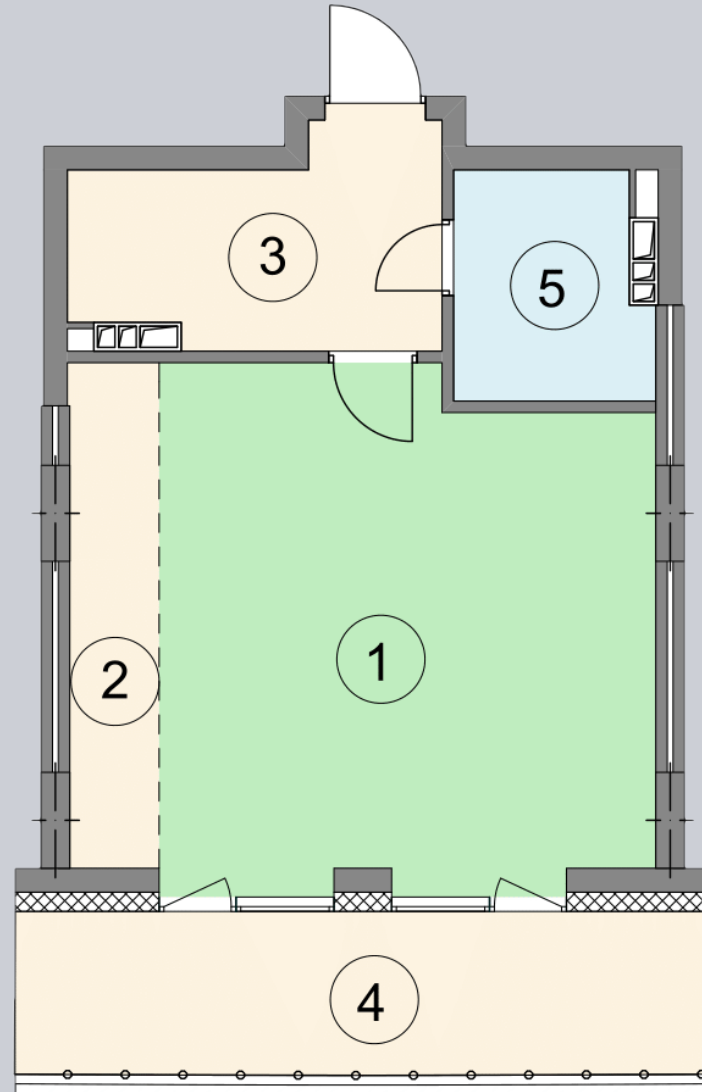

☎ 044-492-05-05

✉ sales@stsophia.ua

1
house

6
section

E24
flat

SQUARE METERS	М ²
Кухня:	4.9 М ²
:	4.63 М ²
:	3.74 М ²
:	27.19 М ²
:	7.85 М ²
All space:	48.31 М²
Living space:	27.19 М²