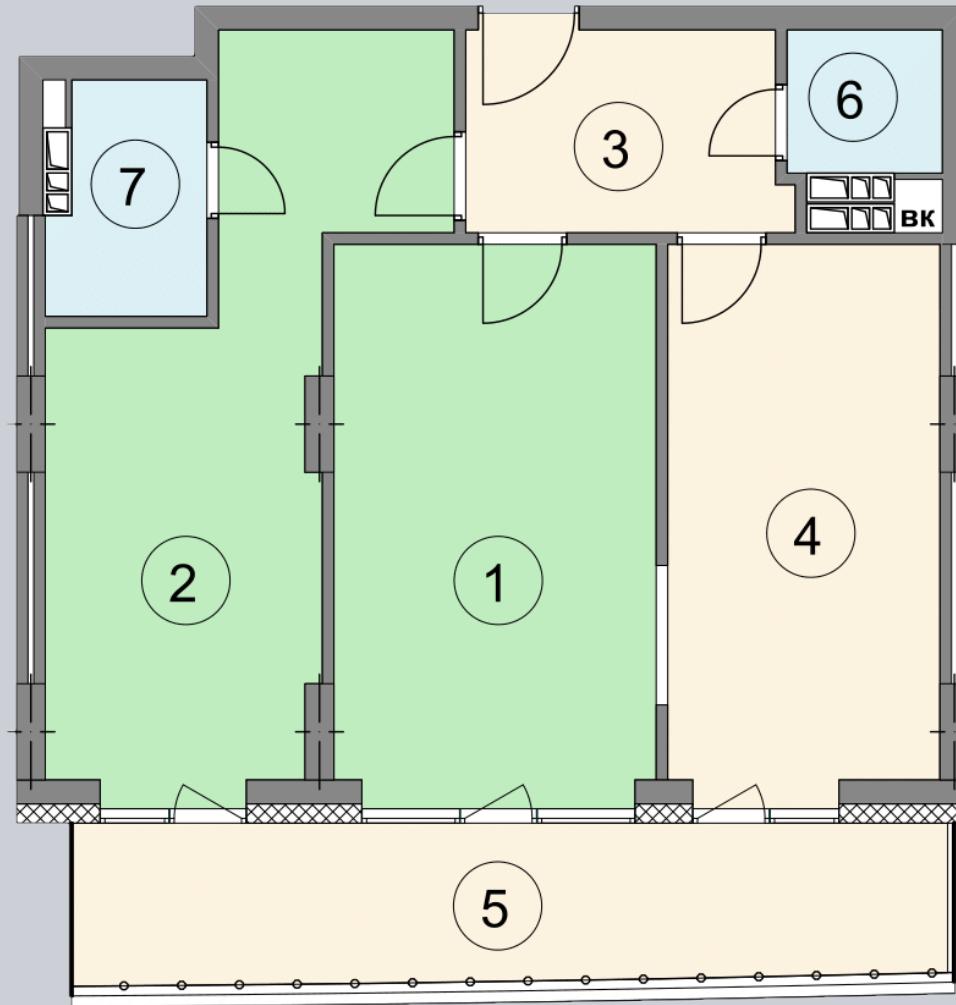

☎ 044-492-05-05

✉ sales@stsophia.ua

1
house

6
section

F25
flat

2
floor

73.4 м²
space

6
section

☎ 044-492-05-05

✉ sales@stsophia.ua

1
house

6
section

F25
flat

SQUARE METERS M^2

Кухня: 16.27 M^2
: 3.78 M^2
: 4.56 M^2
: 19.46 M^2
: 7.36 M^2
: 19.55 M^2
: 2.42 M^2

All space: 73.4 M^2

Living space: 39.01 M^2