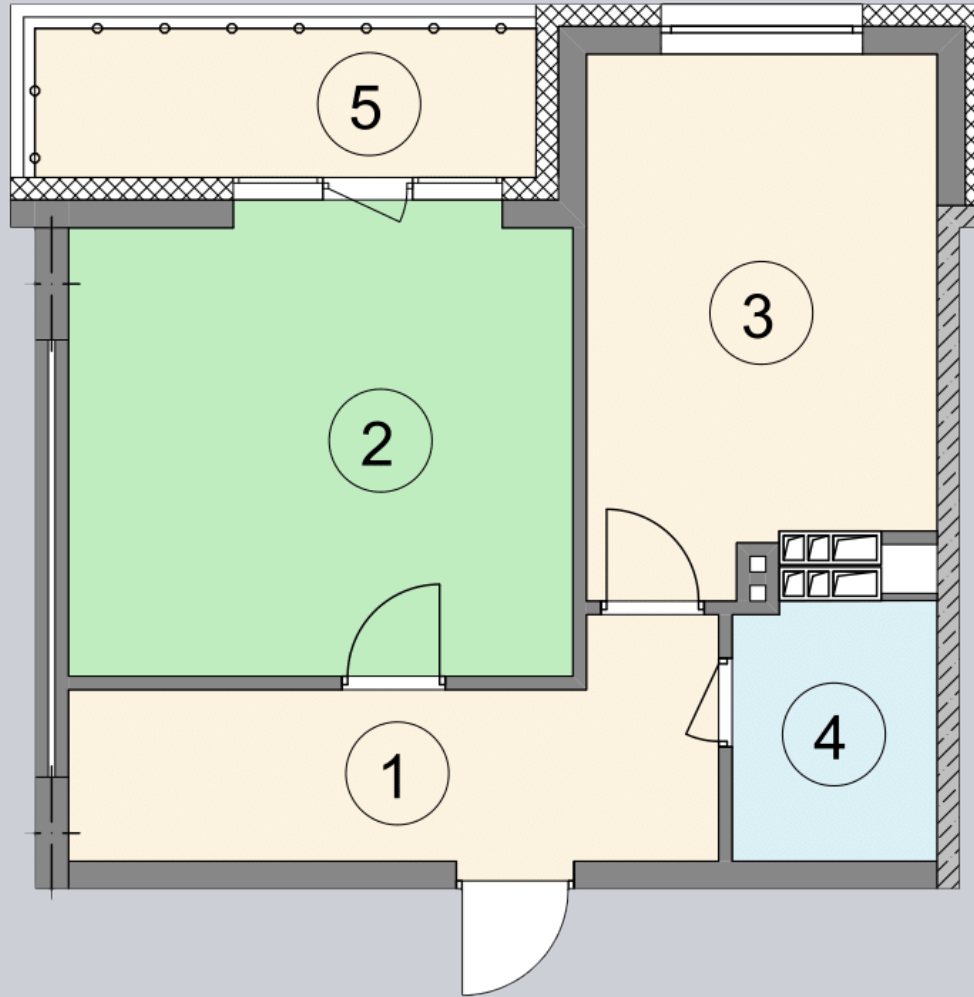

☎ 044-492-05-05

✉ sales@stsophia.ua

1  
house

6  
section

F31  
flat

SQUARE METERS     $m^2$

Кухня: 14.15  $m^2$   
: 1.79  $m^2$   
: 18.72  $m^2$   
: 9.85  $m^2$

All space: 48.72  $m^2$

Living space: 18.72  $m^2$