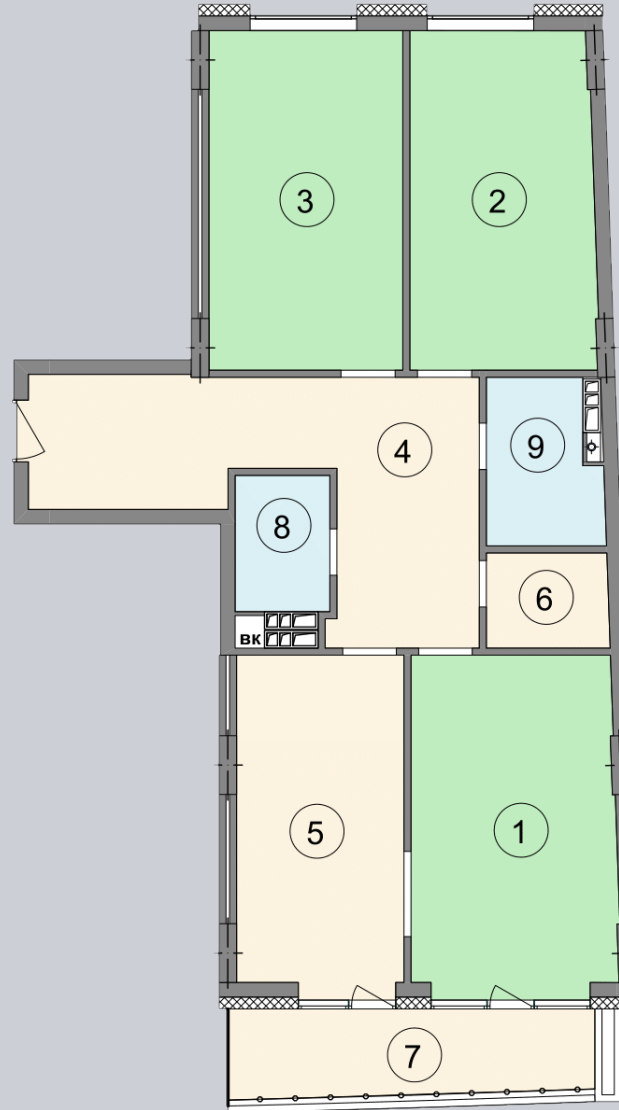

☎ 044-492-05-05

✉ sales@stsophia.ua

1  
house

6  
section

F36  
flat

3  
floor

110.95 м<sup>2</sup>  
space

6  
section

☎ 044-492-05-05

✉ sales@stsophia.ua

1  
house

6  
section

F36  
flat

SQUARE METERS     $M^2$

Кухня:     $16.34 M^2$

:     $5.28 M^2$

:     $2.78 M^2$

:     $3.73 M^2$

:     $18.03 M^2$

:     $19.04 M^2$

:     $20.13 M^2$

:     $22.26 M^2$

:     $3.36 M^2$

All space:     $110.95 M^2$

Living space:     $57.2 M^2$