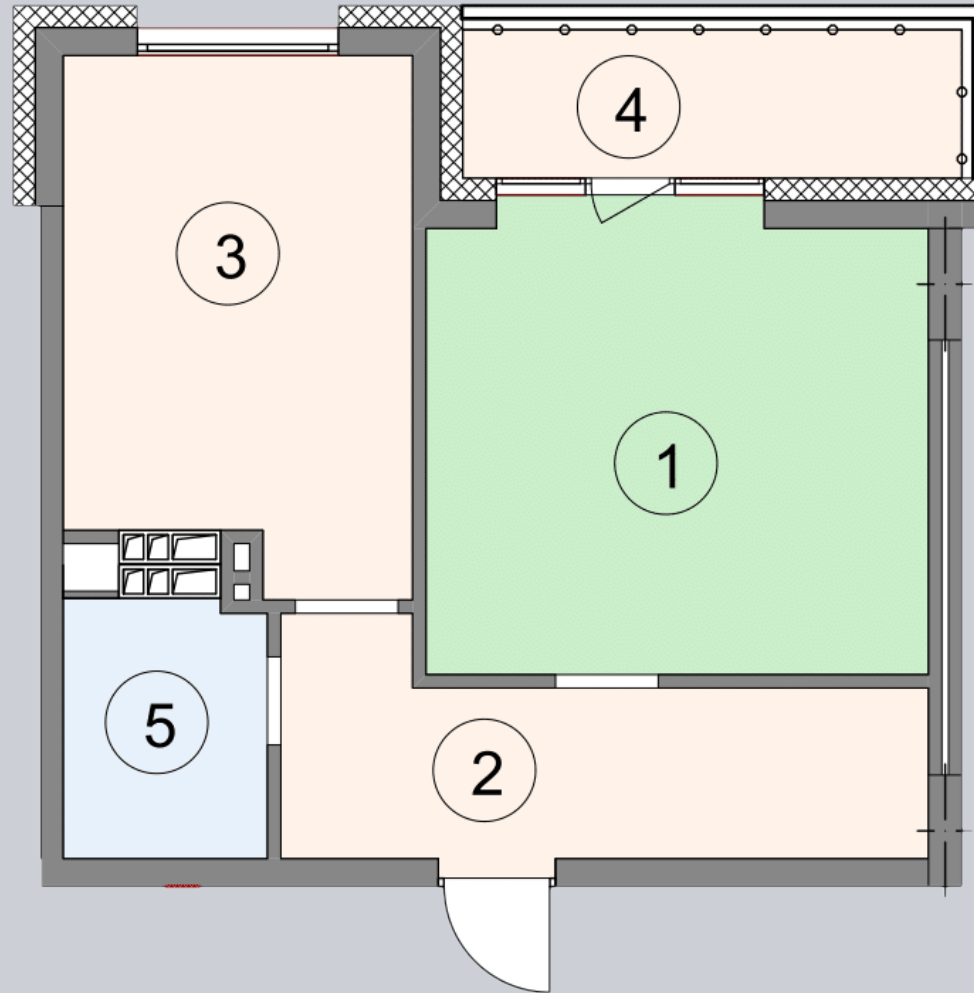

☎ 044-492-05-05

✉ sales@stsophia.ua

1
house

6
section

F37
flat

SQUARE METERS	М ²
Кухня:	13.95 М ²
:	4.21 М ²
:	1.79 М ²
:	18.72 М ²
:	10.15 М ²
All space:	48.82 М²
Living space:	18.72 М²