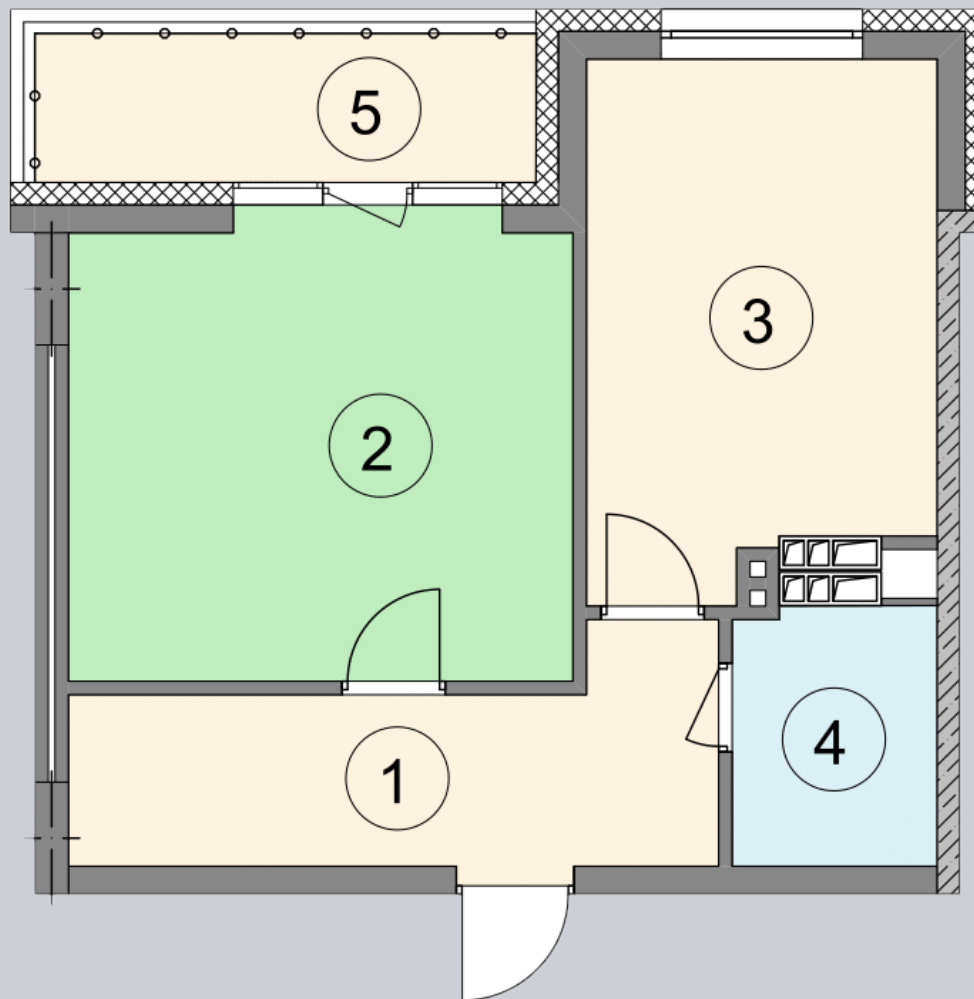

☎ 044-492-05-05

✉ sales@stsophia.ua

1  
house

6  
section

F41  
flat

SQUARE METERS     $M^2$

Кухня:     $14.15 M^2$

:     $1.79 M^2$

:     $18.72 M^2$

:     $9.85 M^2$

All space:     $48.72 M^2$

Living space:     $18.72 M^2$