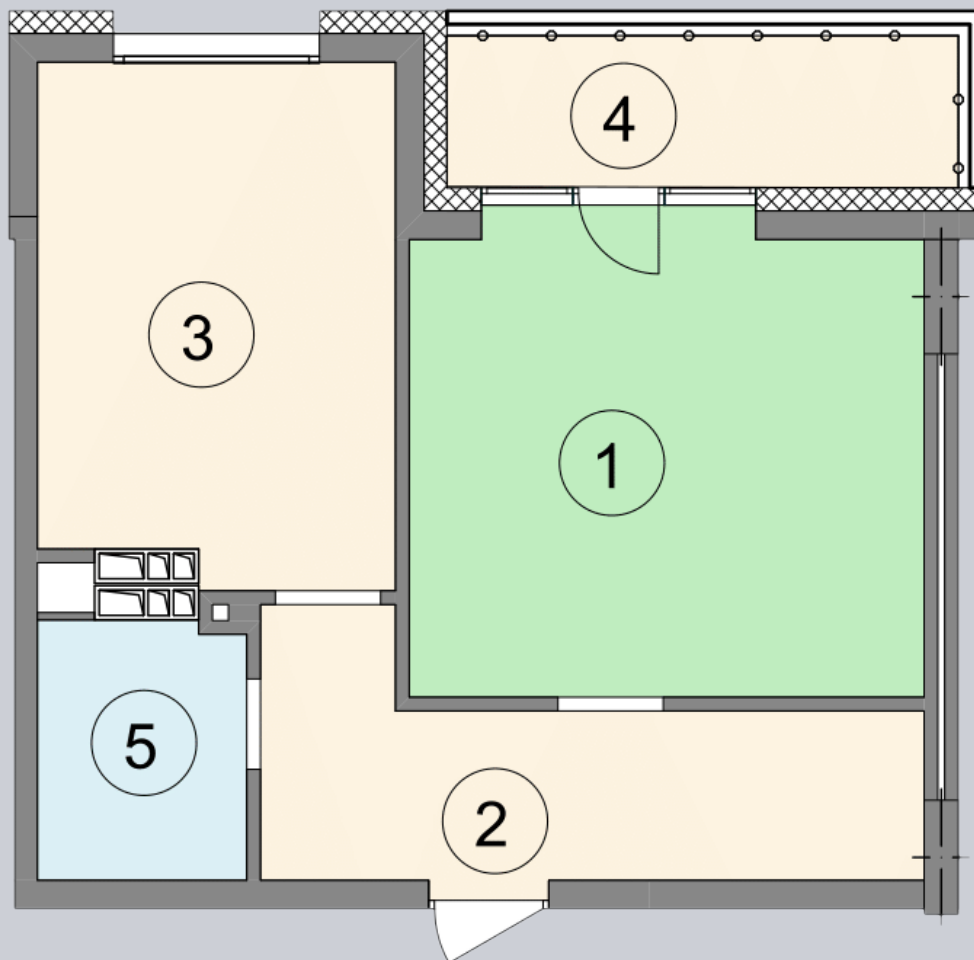

☎ 044-492-05-05

✉ sales@stsophia.ua

1
house

4
section

D56
flat

SQUARE METERS M^2

Кухня: 13.60 M^2

: 4.11 M^2

: 1.79 M^2

: 20.02 M^2

: 10.36 M^2

All space: 49.88 M^2

Living space: 20.02 M^2