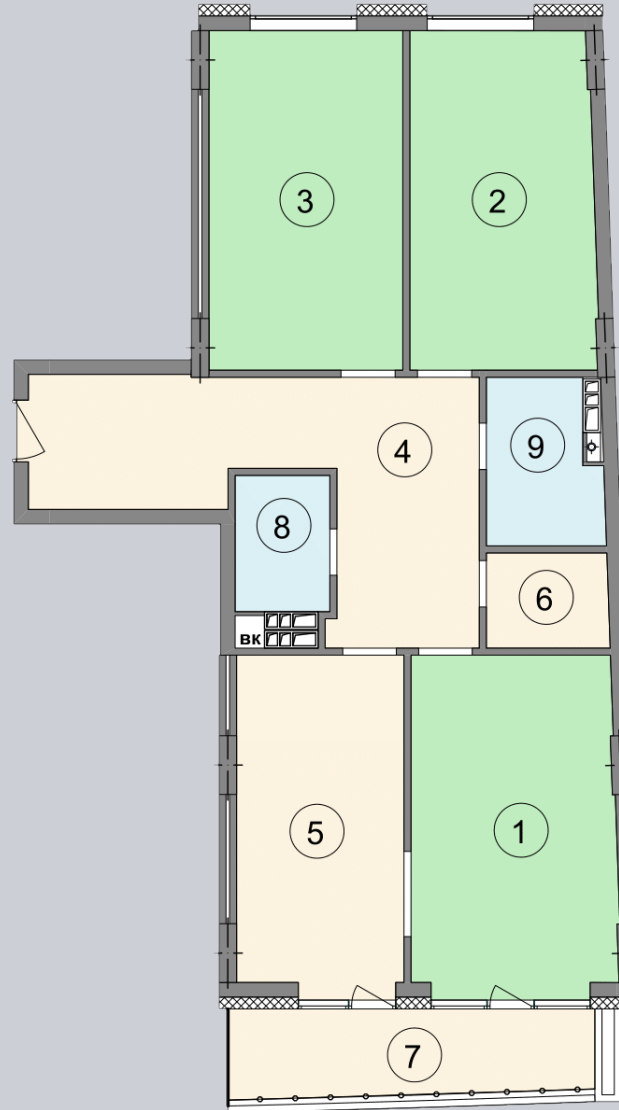

☎ 044-492-05-05

✉ sales@stsophia.ua

1  
house

6  
section

F46  
flat

4  
floor

110.95 м<sup>2</sup>  
space

6  
section

☎ 044-492-05-05

✉ sales@stsophia.ua

1  
house

6  
section

F46  
flat

SQUARE METERS     $M^2$

Кухня:     $16.34 M^2$

:     $5.28 M^2$

:     $2.78 M^2$

:     $3.73 M^2$

:     $18.03 M^2$

:     $19.04 M^2$

:     $20.13 M^2$

:     $22.26 M^2$

:     $3.36 M^2$

All space:     $110.95 M^2$

Living space:     $57.2 M^2$