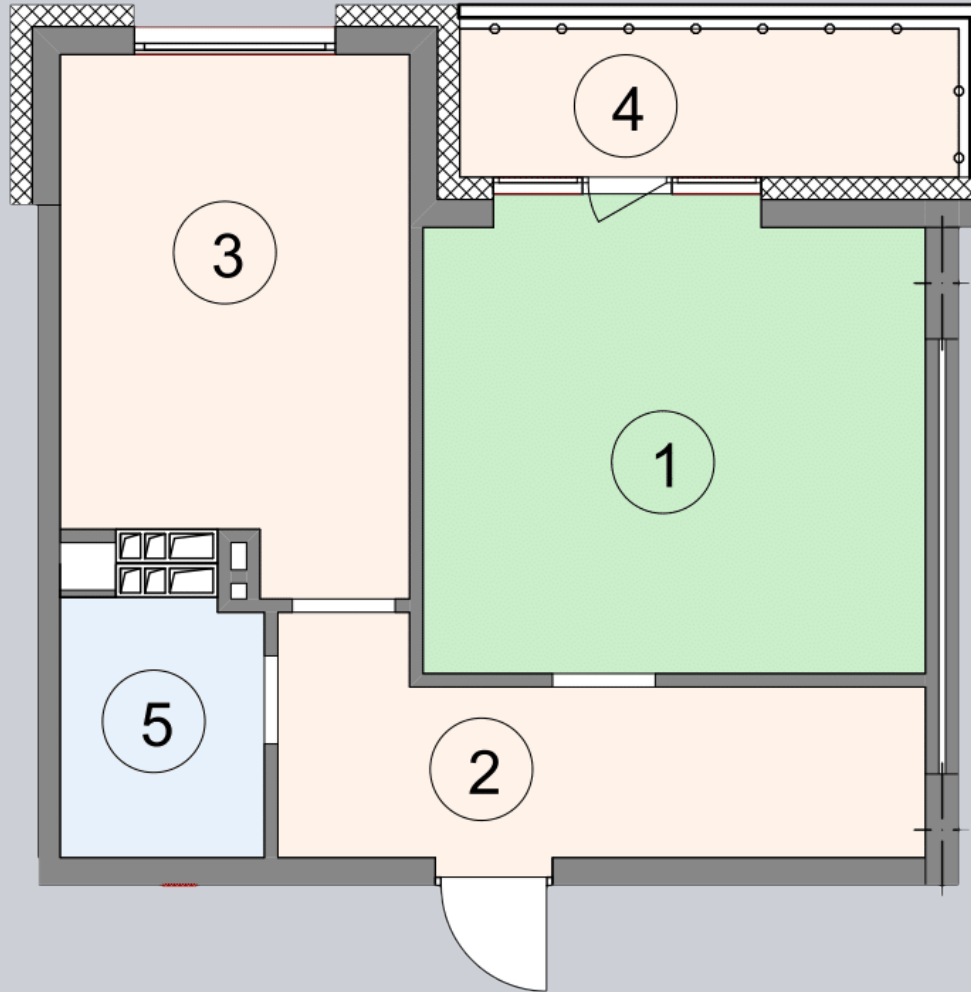

☎ 044-492-05-05

✉ sales@stsophia.ua

1  
house

6  
section

F47  
flat

SQUARE METERS     $M^2$

Кухня:     $13.95 M^2$

:     $4.21 M^2$

:     $1.79 M^2$

:     $18.72 M^2$

:     $10.15 M^2$

All space:     $48.82 M^2$

Living space:     $18.72 M^2$