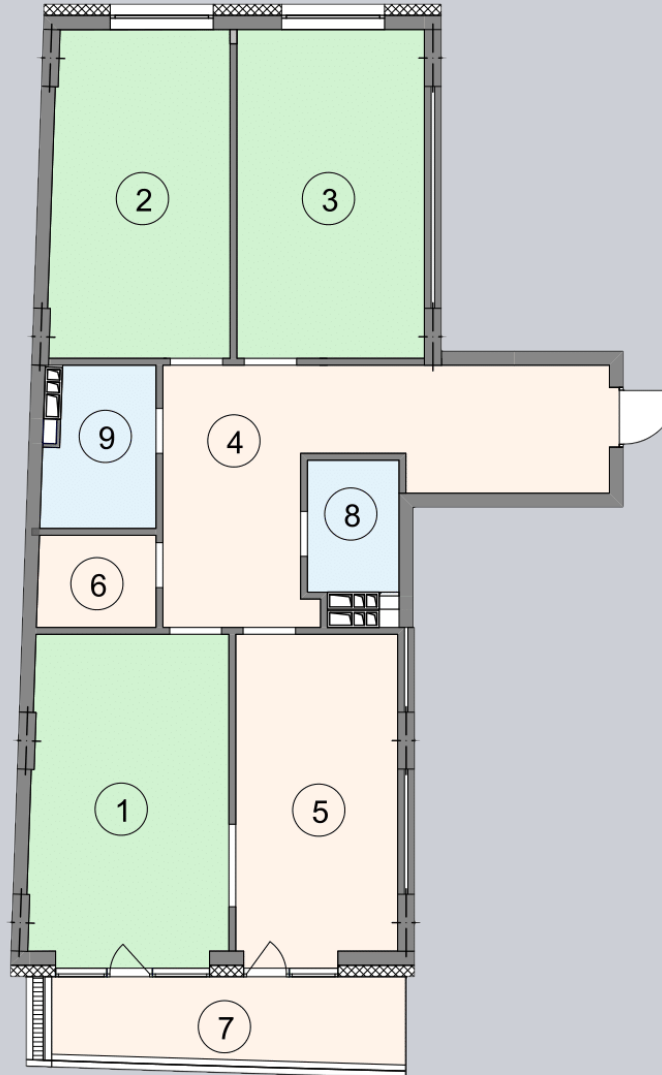

☎ 044-492-05-05

✉ sales@stsophia.ua

1  
house

6  
section

F62  
flat

6  
floor

111.07 м<sup>2</sup>  
space

6  
section

☎ 044-492-05-05

✉ sales@stsophia.ua

1  
house

6  
section

F62  
flat

SQUARE METERS     $M^2$

Кухня: 16.34  $M^2$   
: 5.29  $M^2$   
: 2.78  $M^2$   
: 20.13  $M^2$   
: 22.35  $M^2$   
: 19.05  $M^2$   
: 18.04  $M^2$   
: 3.73  $M^2$   
: 3.36  $M^2$

All space: 111.07  $M^2$

Living space: 57.22  $M^2$