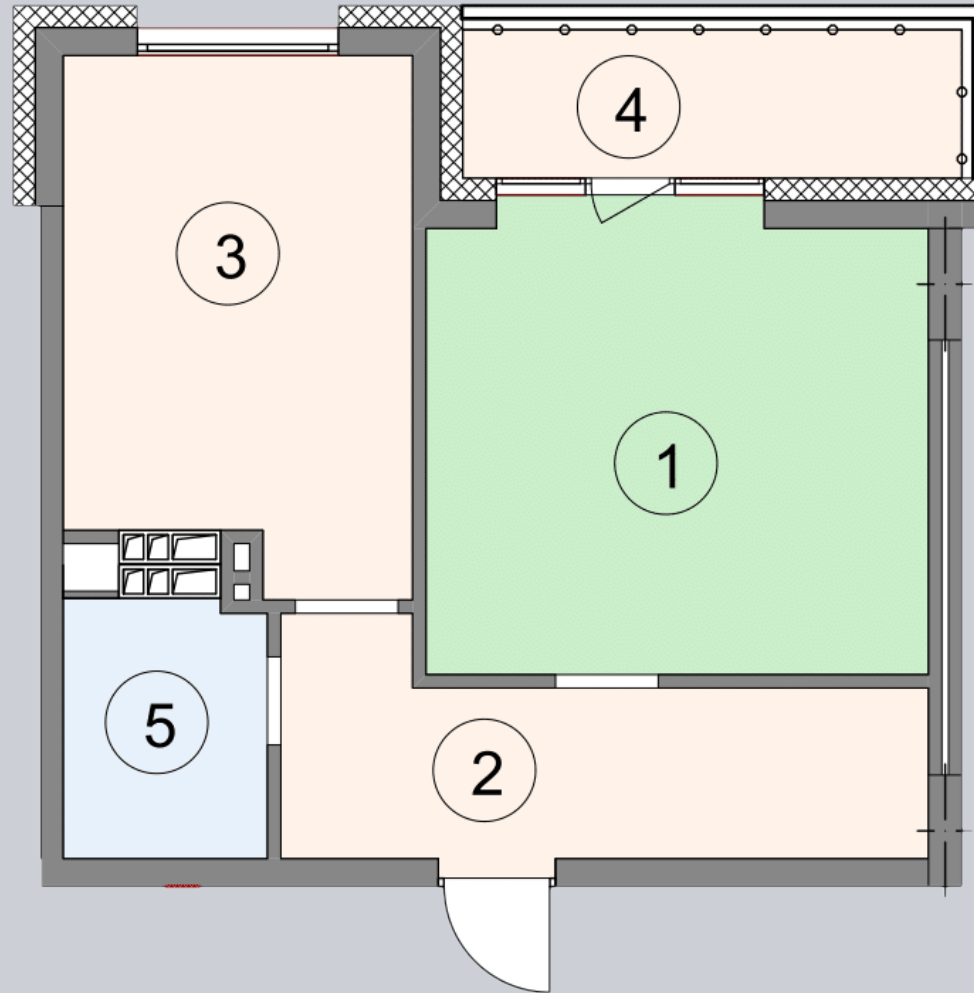

☎ 044-492-05-05

✉ sales@stsophia.ua

1
house

6
section

F67
flat

SQUARE METERS	М ²
Кухня:	13.95 М ²
:	4.21 М ²
:	1.79 М ²
:	18.72 М ²
:	10.15 М ²
All space:	48.82 М²
Living space:	18.72 М²