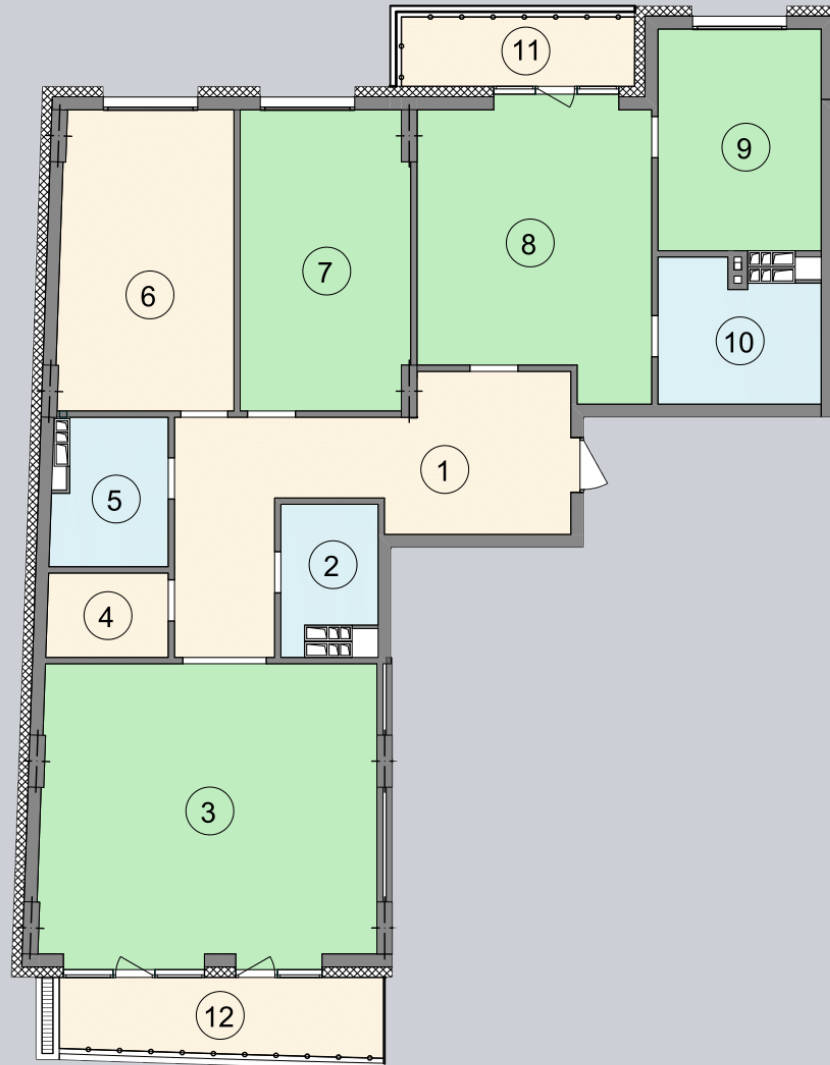

☎ 044-492-05-05

✉ sales@stsophia.ua

1
house

6
section

F71
flat

SQUARE METERS M²

Кухня:	19.22 м ²
:	7.9 м ²
:	1.79 м ²
:	37.15 м ²
:	22.93 м ²
:	23.84 м ²
:	18.56 м ²
:	5.72 м ²
:	4.61 м ²
:	3.76 м ²
:	13.3 м ²
:	2.78 м ²

All space: 161.56 м²

Living space: 92.85 м²