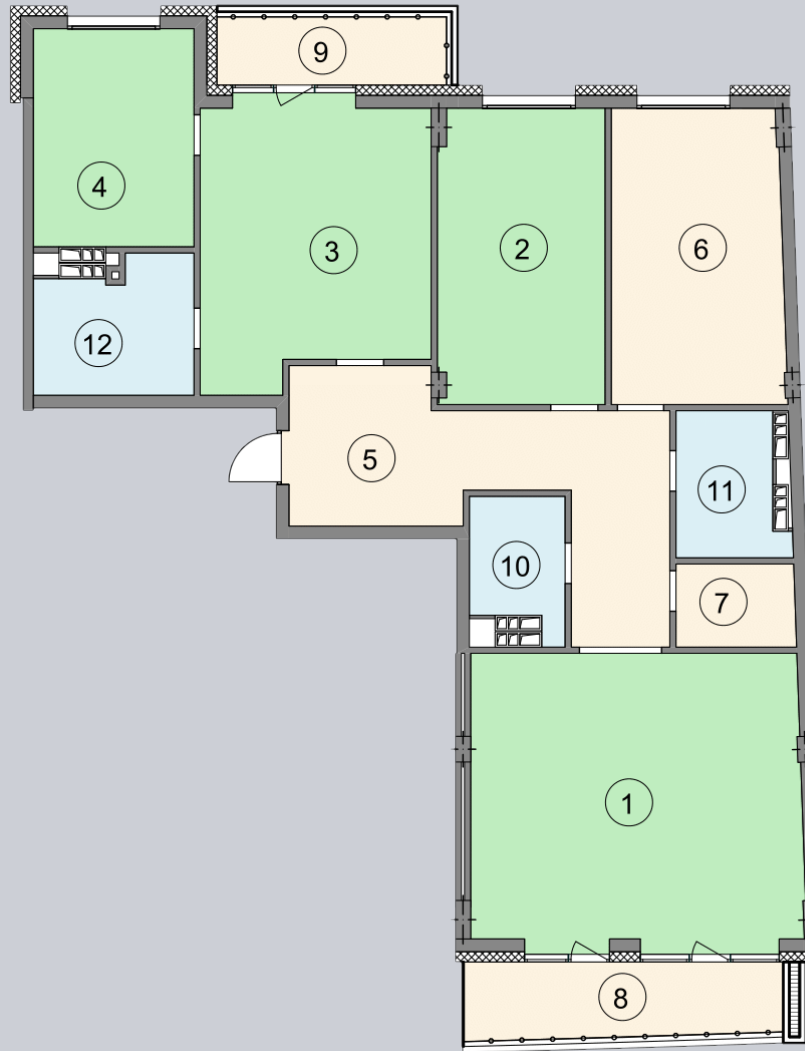

☎ 044-492-05-05

✉ sales@stsophia.ua

1
house

6
section

F75
flat

SQUARE METERS M²

Кухня:	19.22 м ²
:	23.84 м ²
:	18.56 м ²
:	5.72 м ²
:	7.9 м ²
:	1.79 м ²
:	4.61 м ²
:	37.15 м ²
:	22.93 м ²
:	13.3 м ²
:	2.78 м ²
:	3.76 м ²

All space: 161.56 м²

Living space: 92.85 м²