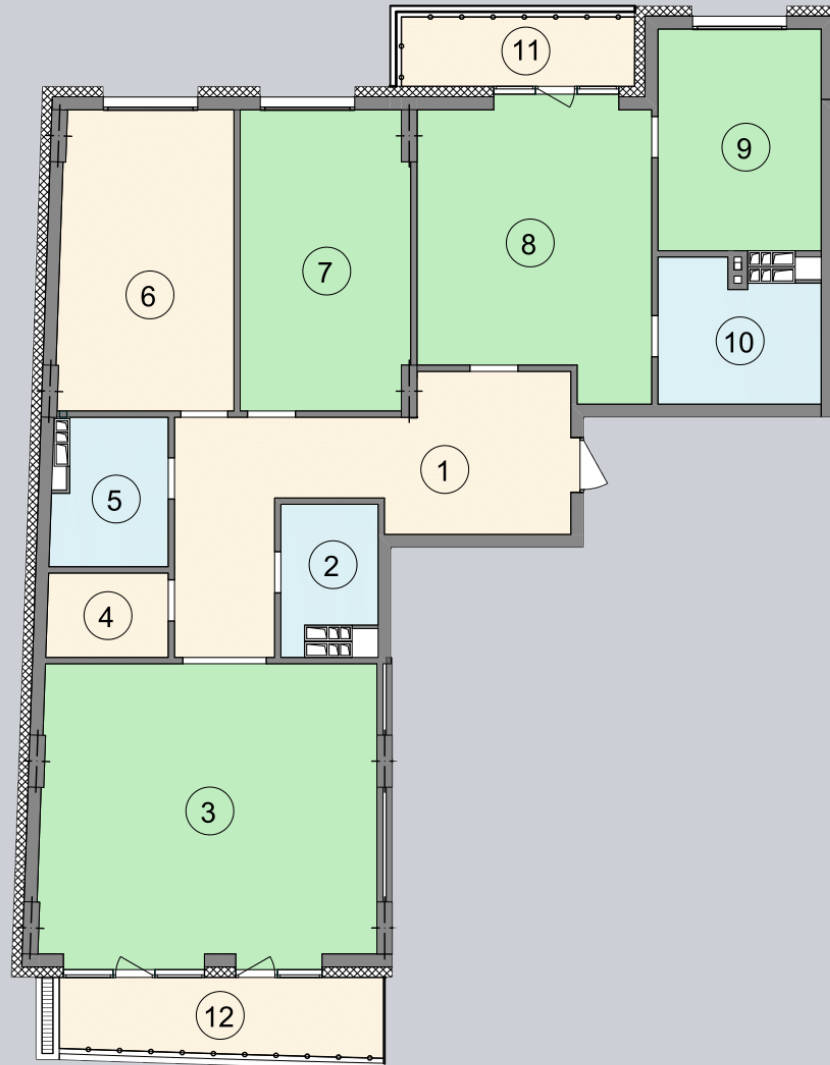

☎ 044-492-05-05

✉ sales@stsophia.ua

1
house

6
section

F81
flat

SQUARE METERS M²

Кухня:	19.22 м ²
:	23.84 м ²
:	18.56 м ²
:	5.72 м ²
:	7.9 м ²
:	1.79 м ²
:	4.61 м ²
:	37.15 м ²
:	22.93 м ²
:	13.3 м ²
:	2.78 м ²
:	3.76 м ²

All space: 161.56 м²

Living space: 92.85 м²