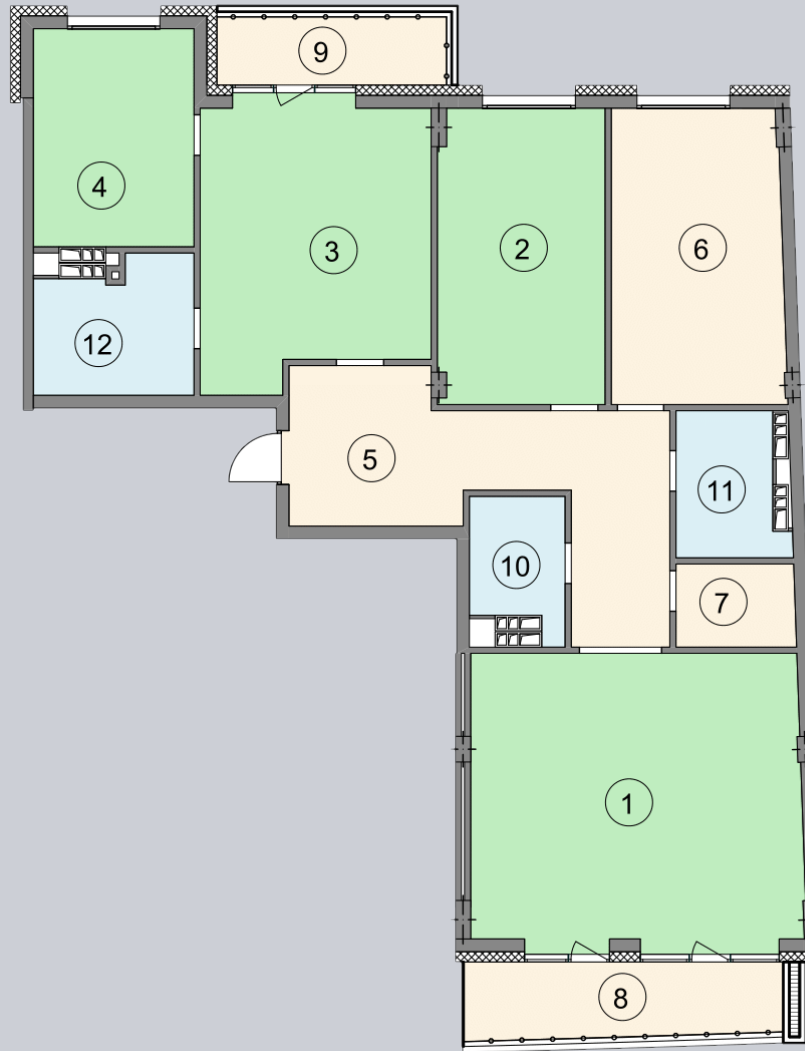

☎ 044-492-05-05

✉ sales@stsophia.ua

1
house

6
section

F85
flat

SQUARE METERS M²

Кухня:	19.22 м ²
:	23.84 м ²
:	18.56 м ²
:	5.72 м ²
:	7.9 м ²
:	1.79 м ²
:	4.61 м ²
:	37.15 м ²
:	22.93 м ²
:	3.76 м ²
:	13.3 м ²
:	2.78 м ²

All space: 161.56 м²

Living space: 92.85 м²