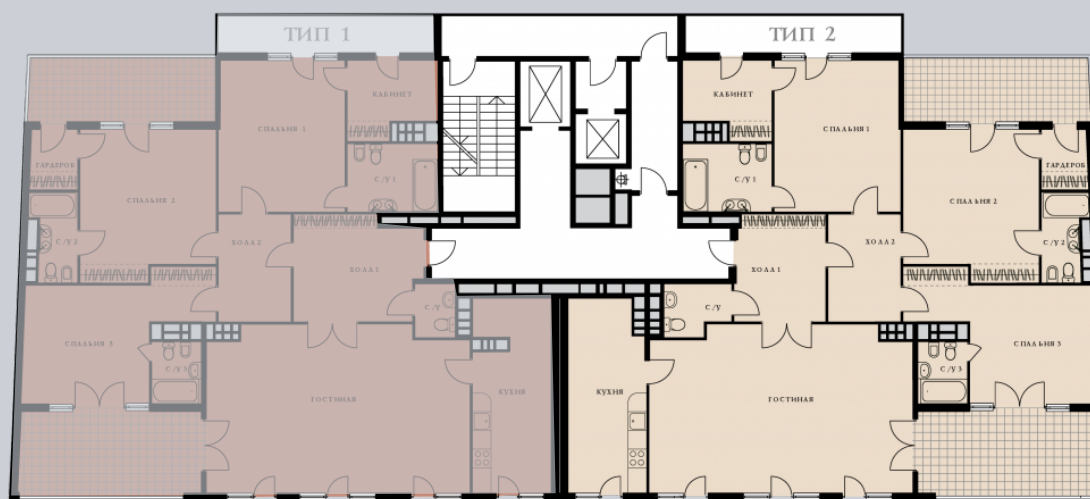

☎ 044-492-05-05

✉ sales@stsophia.ua

1
house

6
section

F91
flat

9
floor

233.02 м²
space

6
section

☎ 044-492-05-05

✉ sales@stsophia.ua

Кухня:	22.31 м ²
:	24.66 м ²
:	26.72 м ²
:	5.9 м ²
:	6.96 м ²
:	3.04 м ²
:	3.03 м ²
:	57.84 м ²
:	16.48 м ²
:	26.7 м ²
:	4.14 м ²
:	9.37 м ²
:	4.56 м ²
:	5.73 м ²
:	4.46 м ²
:	11.12 м ²

All space: 233.02 м²

Living space: 145.29 м²

1
house

6
section

F91
flat