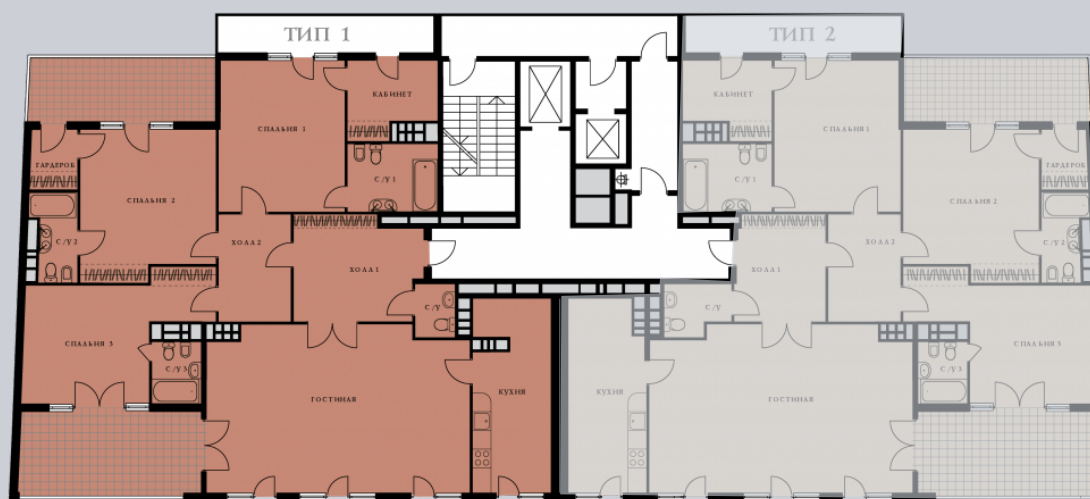

☎ 044-492-05-05

✉ sales@stsophia.ua

1
house

6
section

F92
flat

9
floor

228.66 м²
space

6
section

☎ 044-492-05-05

✉ sales@stsophia.ua

Кухня:	22.1 м ²
:	24.66 м ²
:	26.86 м ²
:	5.9 м ²
:	6.96 м ²
:	3.04 м ²
:	4.49 м ²
:	58.01 м ²
:	12.07 м ²
:	26.7 м ²
:	4.14 м ²
:	9.42 м ²
:	4.56 м ²
:	5.73 м ²
:	4.46 м ²
:	9.56 м ²

All space: 228.66 м²

Living space: 145.65 м²

1
house

6
section

F92
flat