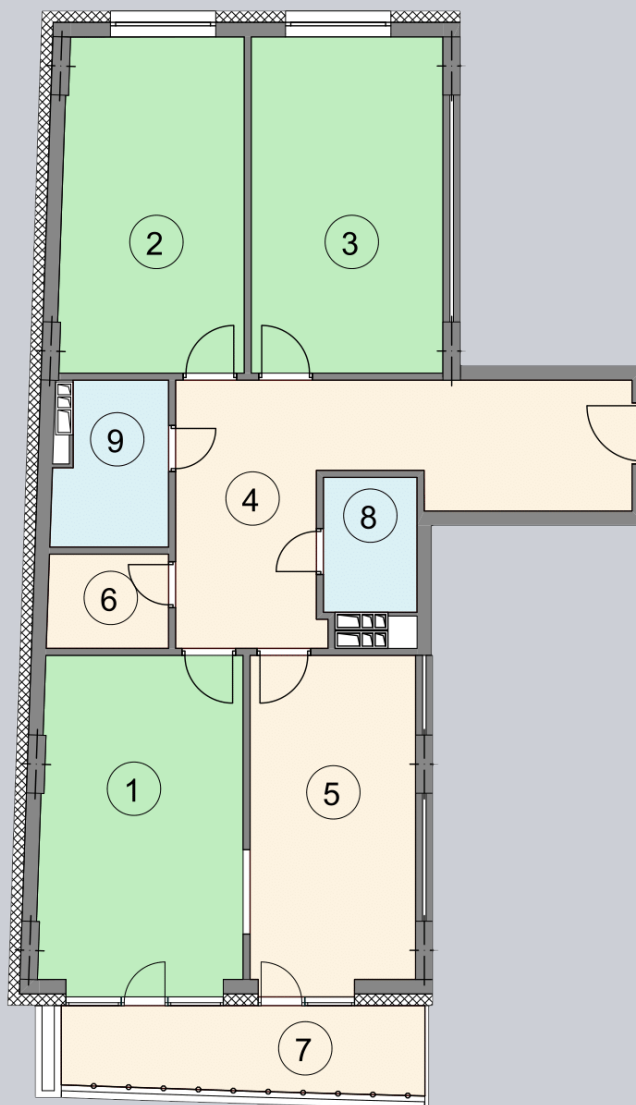

☎ 044-492-05-05

✉ sales@stsophia.ua

1
house

7
section

G22
flat

2
floor

111.07 м²
space

7
section

☎ 044-492-05-05

✉ sales@stsophia.ua

1
house

7
section

G22
flat

SQUARE METERS M^2

Кухня: 16.34 M^2

: 19.05 M^2

: 18.04 M^2

: 5.29 M^2

: 2.78 M^2

: 3.73 M^2

: 20.13 M^2

: 22.35 M^2

: 3.36 M^2

All space: 111.07 M^2

Living space: 57.22 M^2