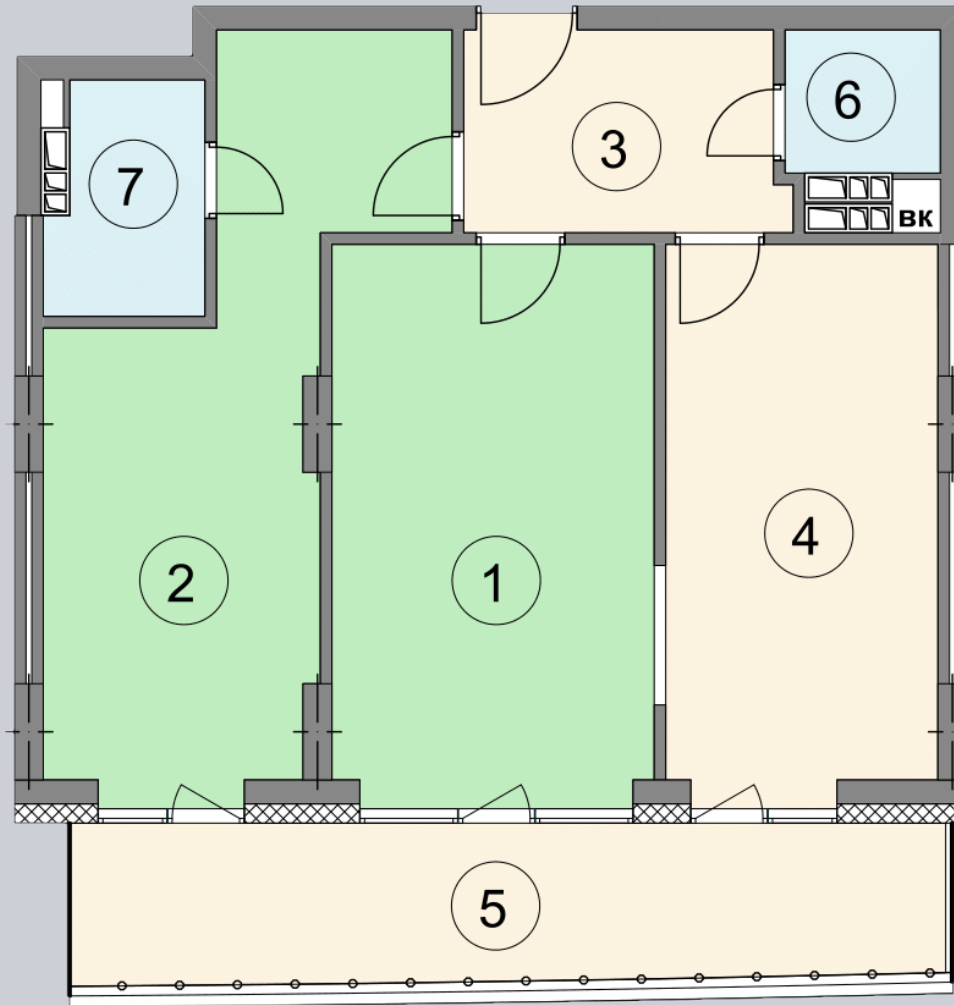

☎ 044-492-05-05

✉ sales@stsophia.ua

1
house

4
section

D63
flat

SQUARE METERS M^2

Кухня: 14.58 M^2
: 19.83 M^2
: 4.85 M^2
: 4.97 M^2
: 1.76 M^2
: 19.12 M^2
: 9.25 M^2

All space: 74.36 M^2

Living space: 38.95 M^2