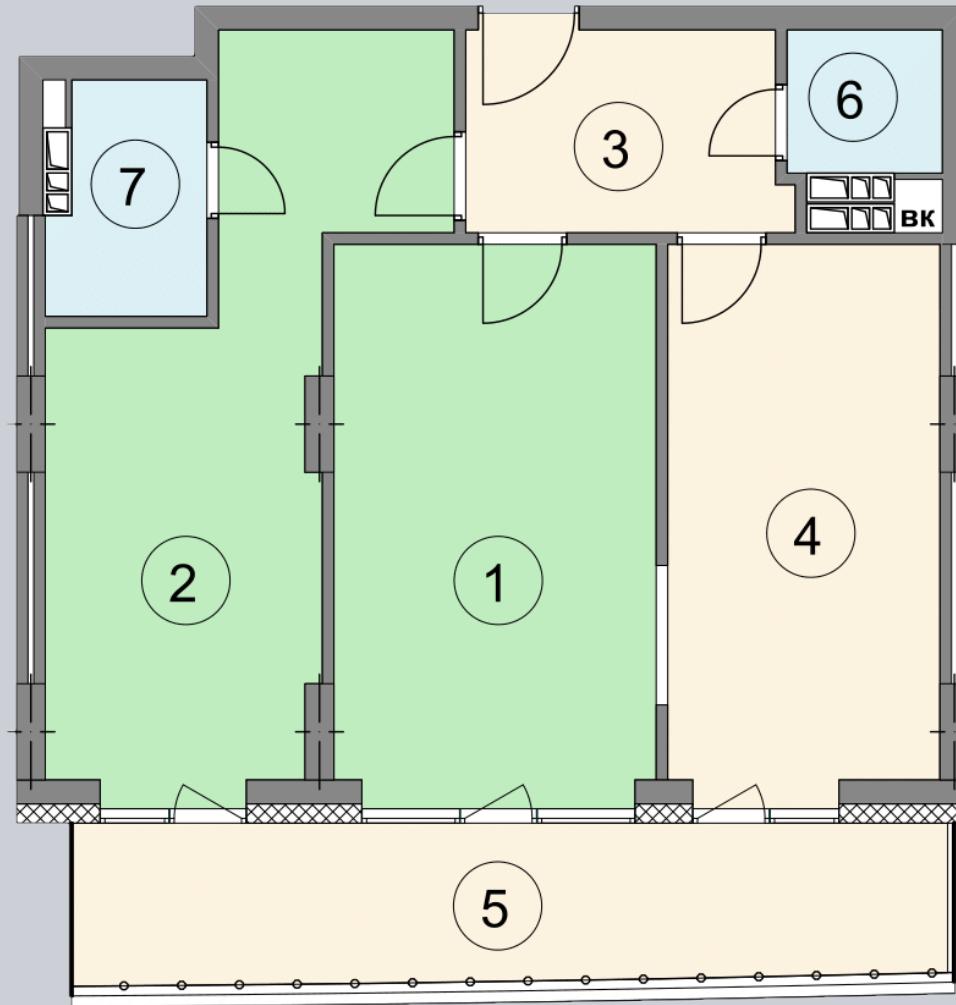

☎ 044-492-05-05

✉ sales@stsophia.ua

1
house

7
section

G25
flat

2
floor

73.4 м²
space

7
section

☎ 044-492-05-05

✉ sales@stsophia.ua

1
house

7
section

G25
flat

SQUARE METERS M^2

Кухня: 16.27 M^2
: 19.55 M^2
: 3.78 M^2
: 4.56 M^2
: 2.42 M^2
: 19.46 M^2
: 7.36 M^2

All space: 73.4 M^2

Living space: 39.01 M^2