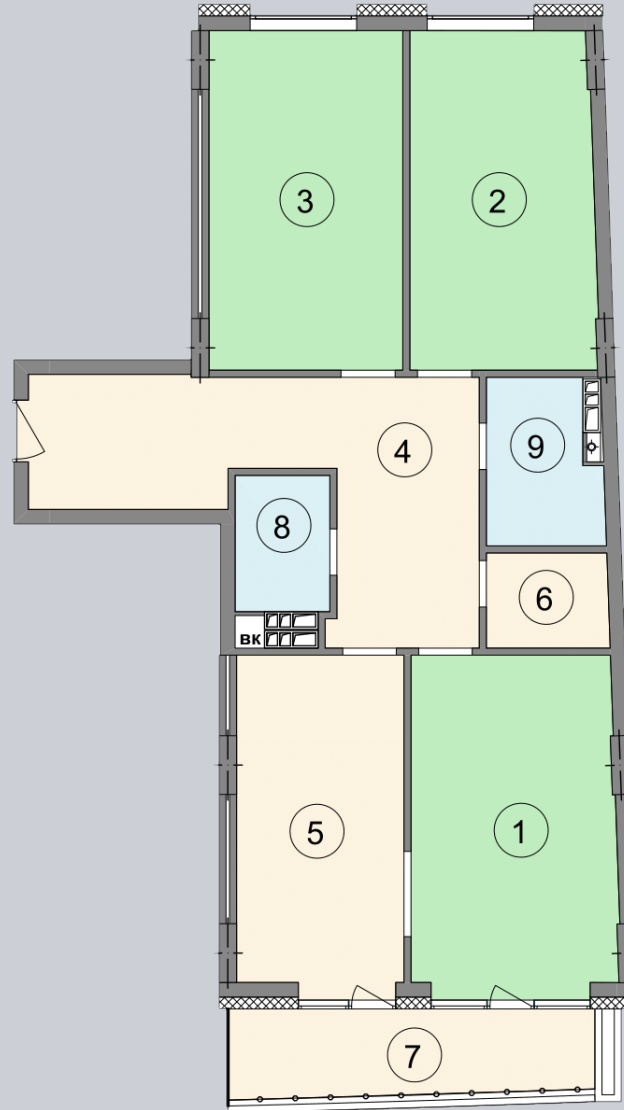

☎ 044-492-05-05

✉ sales@stsophia.ua

1
house

7
section

G26
flat

2
floor

110.8 м²
space

7
section

☎ 044-492-05-05

✉ sales@stsophia.ua

1
house

7
section

G26
flat

SQUARE METERS	М ²
	: 20.20 М ²
	: 18 М ²
	: 19.10 М ²
	: 21.90 М ²
Кухня:	16.50 М ²
	: 3 М ²
	: 2.80 М ²
	: 3.70 М ²
	: 5.60 М ²
All space:	110.8 М ²
Living space:	57.3 М ²